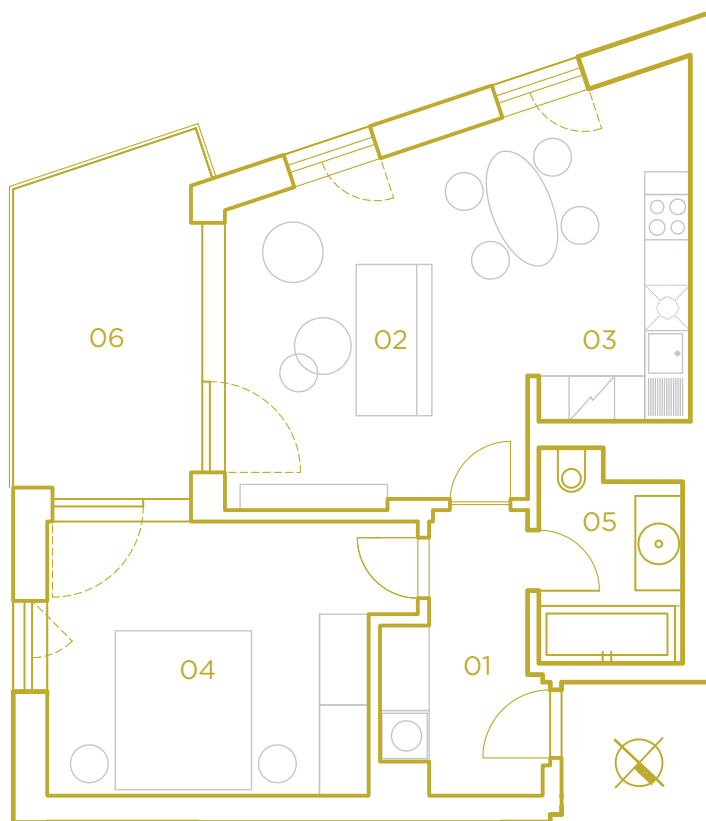

PODLAHOVÁ PLOCHA BYTU **55.6 m²**

PLOCHA BALKÓNŮ / TERAS **10.3 m²**

206.01	PŘEDSÍŇ	6.5 m ²
206.02	OBÝVACÍ POKOJ	19.0 m ²
206.03	KUCHYŇSKÝ KOUT	9.0 m ²
206.04	POKOJ	16.2 m ²
206.05	KOUPELNA	4.9 m ²
206.06	TERASA	10.3 m ²

PŮDORYS PATRA

MĚŘÍTKO 1:100

Názvy, popis a plošné výměry jsou orientační a developer si vyhrazuje právo na jednostranné změny. Zobrazené vybavení nábytkem, vestavěné skříně, kuchyňské linky včetně spotřebičů nejsou součástí dodávky bytu. Toto vybavení je zobrazeno pouze pro názornost.