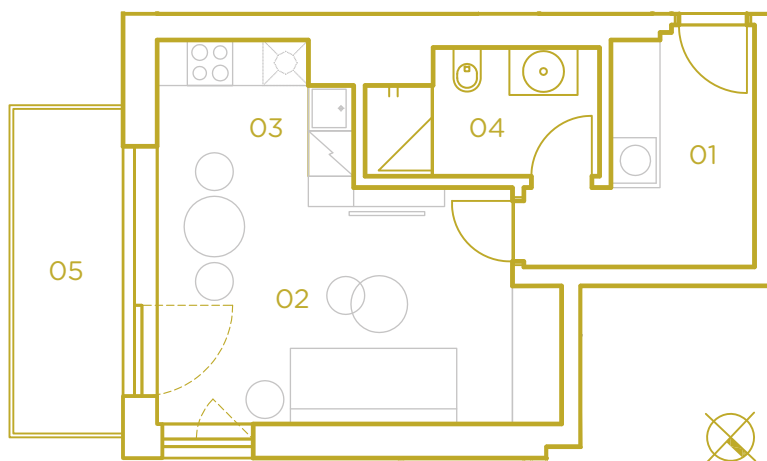

PODLAHOVÁ PLOCHA BYTU **32.5 m²**

PLOCHA BALKÓNŮ / TERAS **6.2 m²**

307.01	PŘEDSÍŇ	7.1 m ²
307.02	OBÝVACÍ POKOJ	16.3 m ²
307.03	KUCHYŇSKÝ KOUT	4.3 m ²
307.04	KOUPELNA	4.8 m ²
307.05	BALKON	6.2 m ²

PŮDORYS PATRA

MĚŘÍTKO 1:100

Názvy, popis a plošné výměry jsou orientační a developer si vyhrazuje právo na jednostranné změny. Zobrazené vybavení nábytkem, vestavěné skříně, kuchyňské linky včetně spotřebičů nejsou součástí dodávky bytu. Toto vybavení je zobrazeno pouze pro názornost.