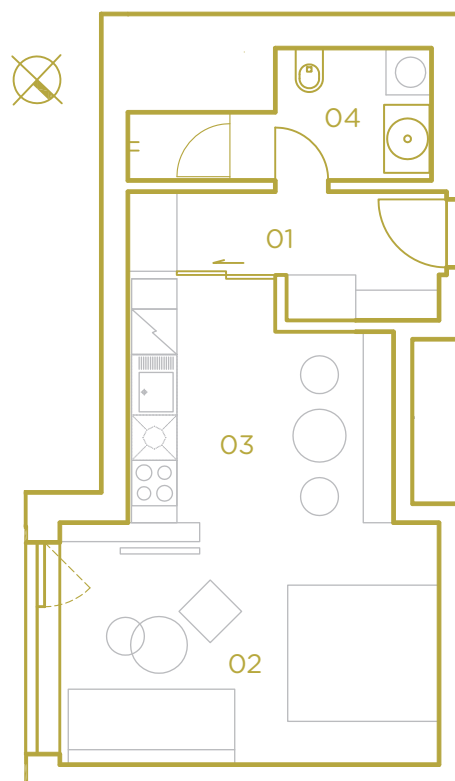

PODLAHOVÁ PLOCHA BYTU **37.4 m²**

309.01	PŘEDSÍŇ	5.8 m ²
309.02	OBÝVACÍ POKOJ	16.0 m ²
309.03	KUCHYŇSKÝ KOUT	10.1 m ²
309.04	KOUPELNA	5.5 m ²

MĚŘÍTKO 1:100

Názvy, popis a plošné výměry jsou orientační a developer si vyhrazuje právo na jednostranné změny. Zobrazené vybavení nábytkem, vestavěné skříně, kuchyňské linky včetně spotřebičů nejsou součástí dodávky bytu. Toto vybavení je zobrazeno pouze pro názornost.