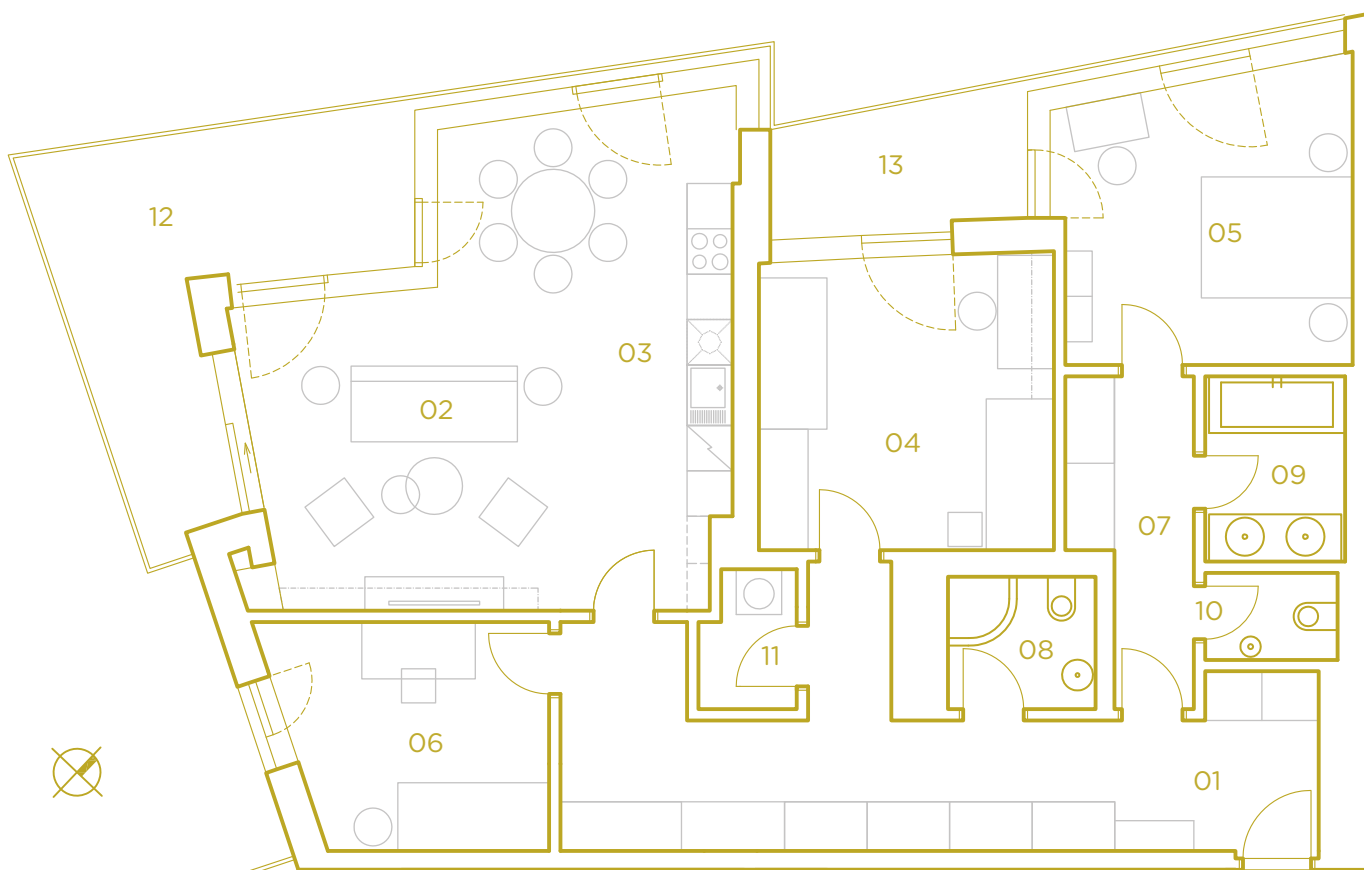

PODLAHOVÁ PLOCHA BYTU **117.0 m²**

PLOCHA BALKÓNŮ / TERAS **19.7 m²**

603.01	PŘEDSÍŇ	22.9 m ²
603.02	OBÝVACÍ POKOJ	27.5 m ²
603.03	KUCHYŇSKÝ KOUT	8.4 m ²
603.04	POKOJ	15.1 m ²
603.05	POKOJ	14.6 m ²
603.06	POKOJ	10.4 m ²
603.07	CHODBA	6.1 m ²
603.08	KOUPELNA	3.4 m ²
603.09	KOUPELNA	4.5 m ²
603.10	WC	2.0 m ²
603.11	KOMORA	2.0 m ²
603.12	TERASA	14.6 m ²
603.13	LODŽIE	5.1 m ²

PŮDORYS PATRA

MĚŘÍTKO 1:100

Názvy, popis a plošné výměry jsou orientační a developer si vyhrazuje právo na jednostranné změny. Zobrazené vybavení nábytkem, vestavěné skříně, kuchyňské linky včetně spotřebičů nejsou součástí dodávky bytu. Toto vybavení je zobrazeno pouze pro názornost.