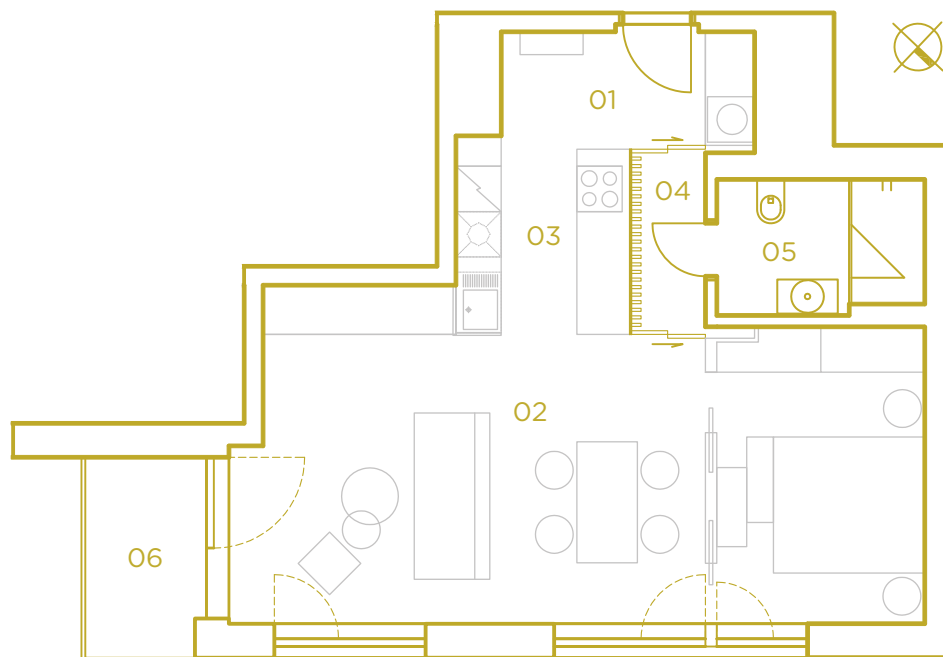

PODLAHOVÁ PLOCHA BYTU **55.6 m<sup>2</sup>**

PLOCHA BALKÓNŮ / TERAS **3.4 m<sup>2</sup>**

308.01	PŘEDSÍŇ	5.3 m <sup>2</sup>
308.02	OBÝVACÍ POKOJ	36.2 m <sup>2</sup>
308.03	KUCHYŇSKÝ KOUT	5.0 m <sup>2</sup>
308.04	CHODBA	1.8 m <sup>2</sup>
308.05	KOUPELNA	4.6 m <sup>2</sup>
308.06	BALKON	3.4 m <sup>2</sup>

PŮDORYS PATRA

MĚŘÍTKO 1:100

Názvy, popis a plošné výtěry jsou orientační a developer si vyhrazuje právo na jednostranné změny. Zobrazené vybavení nábytkem, vestavěné skříně, kuchyňské linky včetně spotřebičů nejsou součástí dodávky bytu. Toto vybavení je zobrazeno pouze pro názornost.