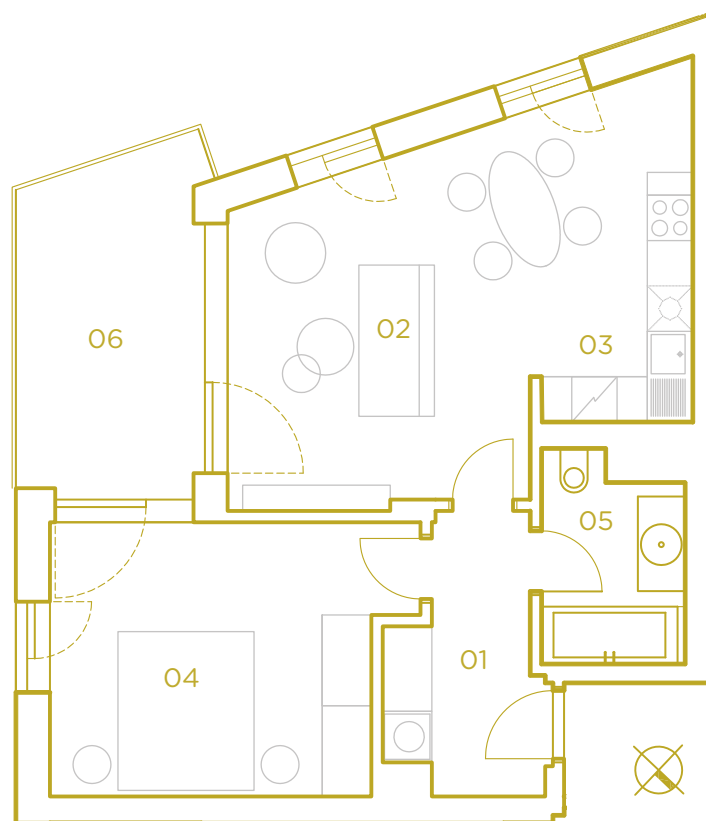

PODLAHOVÁ PLOCHA BYTU **55.6 m²**

PLOCHA BALKÓNŮ / TERAS **10.3 m²**

606.01	PŘEDSÍŇ	6.5 m ²
606.02	OBÝVACÍ POKOJ	19.0 m ²
606.03	KUCHYŇSKÝ KOUT	9.0 m ²
606.04	POKOJ	16.2 m ²
606.05	KOUPELNA	4.9 m ²
606.06	TERASA	10.3 m ²

PŮDORYS PATRA

MĚŘÍTKO 1:100

Názvy, popis a plošné výměry jsou orientační a developer si vyhrazuje právo na jednostranné změny. Zobrazené vybavení nábytkem, vestavěné skříně, kuchyňské linky včetně spotřebičů nejsou součástí dodávky bytu. Toto vybavení je zobrazeno pouze pro názornost.