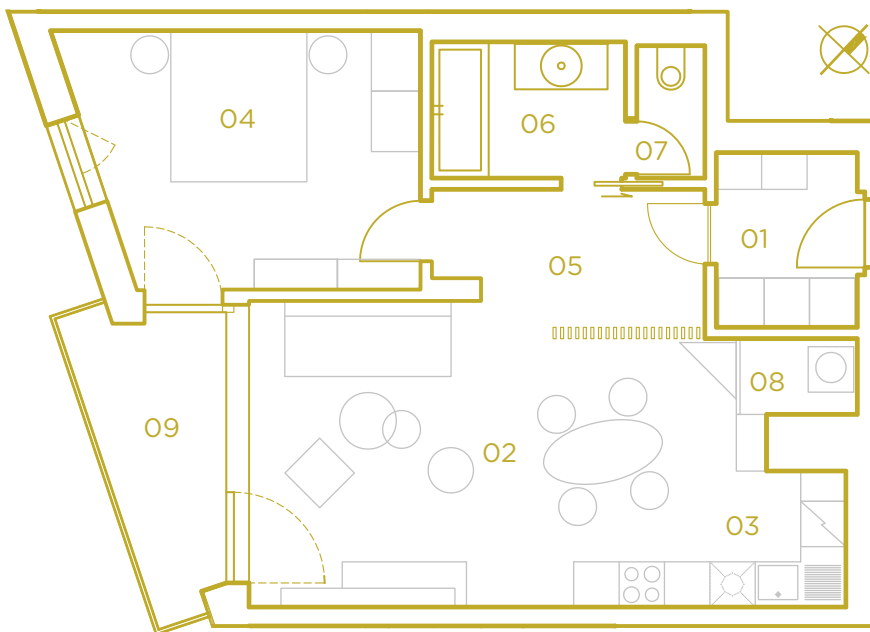

PODLAHOVÁ PLOCHA BYTU **63.3 m²**

PLOCHA BALKÓNŮ / TERAS **5.7 m²**

405.01	PŘEDSÍŇ	4.3 m ²
405.02	OBÝVACÍ POKOJ	16.2 m ²
405.03	KUCHYŇSKÝ KOUT	11.2 m ²
405.04	POKOJ	14.8 m ²
405.05	HALA	5.6 m ²
405.06	KOUPELNA	4.6 m ²
405.07	WC	1.5 m ²
405.08	KOMORA	1.6 m ²
405.09	TERASA	5.7 m ²

PŮDORYS PATRA

MĚŘÍTKO 1:100

Názvy, popis a plošné výměry jsou orientační a developer si vyhrazuje právo na jednostranné změny. Zobrazené vybavení nábytkem, vestavěné skříně, kuchyňské linky včetně spotřebičů nejsou součástí dodávky bytu. Toto vybavení je zobrazeno pouze pro názornost.