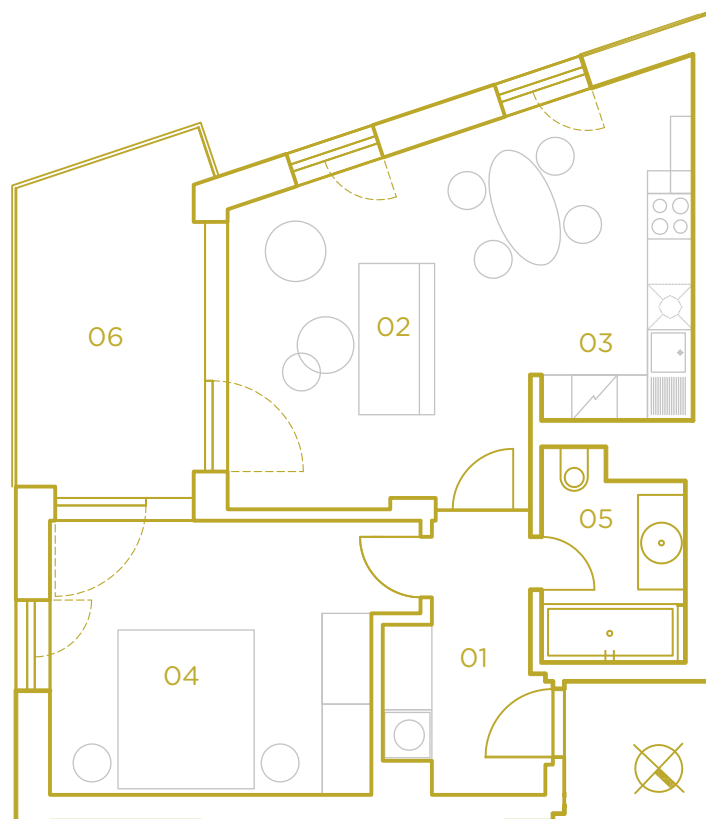

PODLAHOVÁ PLOCHA BYTU **55.6 m²**

PLOCHA BALKÓNŮ / TERAS **10.3 m²**

506.01	PŘEDSÍŇ	6.5 m ²
506.02	OBÝVACÍ POKOJ	19.0 m ²
506.03	KUCHYŇSKÝ KOUT	9.0 m ²
506.04	POKOJ	16.2 m ²
506.05	KOUPELNA	4.9 m ²
506.06	TERASA	10.3 m ²

PŮDORYS PATRA

MĚŘÍTKO 1:100

Názvy, popis a plošné výměry jsou orientační a developer si vyhrazuje právo na jednostranné změny. Zobrazené vybavení nábytkem, vestavěné skříně, kuchyňské linky včetně spotřebičů nejsou součástí dodávky bytu. Toto vybavení je zobrazeno pouze pro názornost.