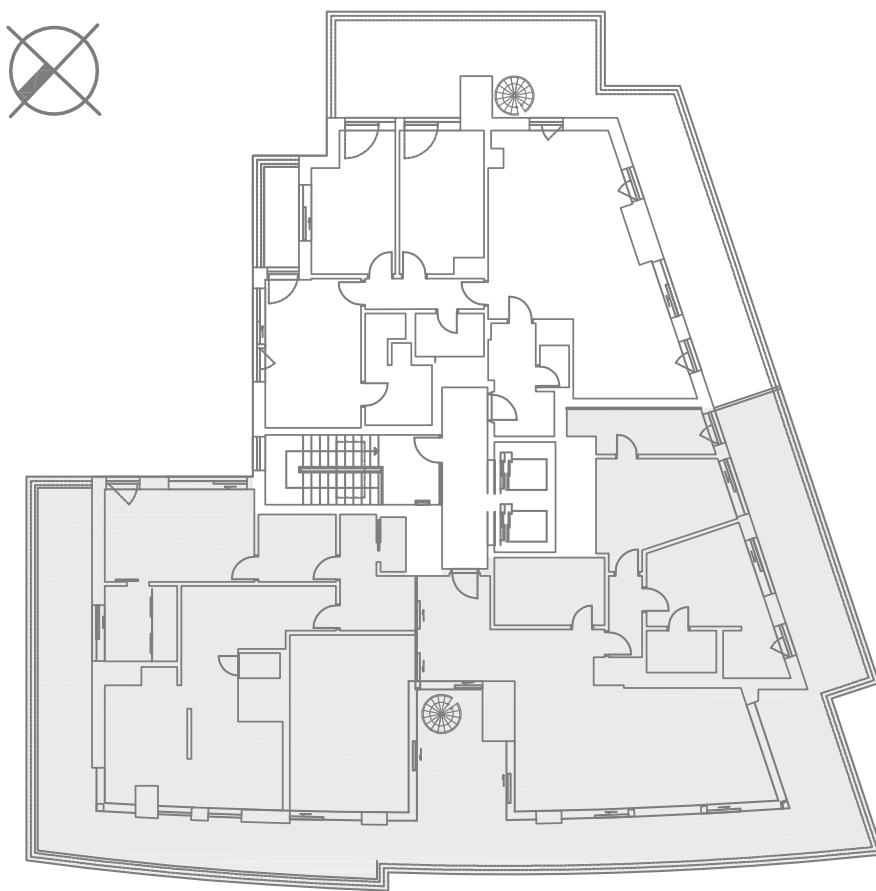

PODLAHOVÁ PLOCHA BYTU **219.8 m²**

PLOCHA BALKÓNŮ / TERAS **108.3 m²**

801.01	PŘEDSÍŇ	17.2 m ²
801.02	OBÝVACÍ POKOJ	27.3 m ²
801.03	KUCHYŇSKÝ KOUT	10.9 m ²
801.04	JÍDELNA	26.6 m ²
801.05	PŘEDSÍŇ	8.2 m ²
801.06	ŠATNA	13.6 m ²
801.07	POKOJ	14.6 m ²
801.08	KOUPELNA	10.9 m ²
801.09	WC	1.3 m ²
801.10	ŠATNA	6.7 m ²
801.11	POKOJ	17.7 m ²
801.12	KOUPELNA	7.0 m ²
801.13	WC	1.8 m ²
801.14	CHODBA	3.5 m ²
801.15	POKOJ	12.8 m ²
801.16	ŠATNA	3.8 m ²
801.17	KOUPELNA	3.8 m ²
801.18	POKOJ	14.9 m ²
801.19	KOUPELNA	7.7 m ²
801.20	KOMORA	9.5 m ²
801.21	TERASA	85.8 m ²
801.22	TERASA	22.5 m ²

PODLAHOVÁ PLOCHA BYTU **219.8 m²**

PLOCHA BALKÓNŮ / TERAS **108.3 m²**

MĚŘÍTKO 1:100

Názvy, popis a plošné výměry jsou orientační a developer si vyhrazuje právo na jednostranné změny. Zobrazené vybavení nábytkem, vestavěné skříně, kuchyňské linky včetně spotřebičů nejsou součástí dodávky bytu. Toto vybavení je zobrazeno pouze pro názornost.