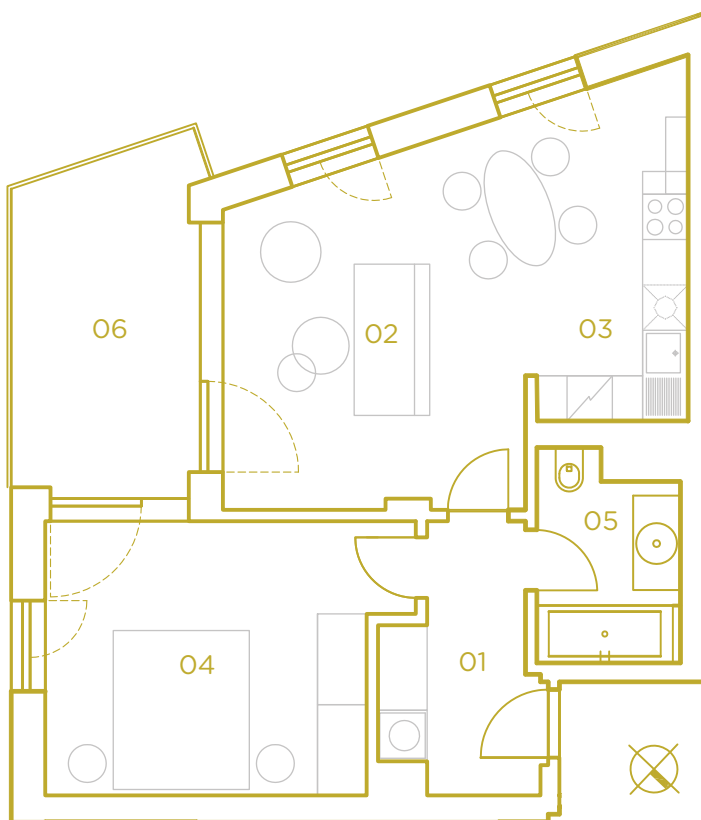

PODLAHOVÁ PLOCHA BYTU **55.6 m²**

PLOCHA BALKÓNŮ / TERAS **10.3 m²**

306.01	PŘEDSÍŇ	6.5 m ²
306.02	OBÝVACÍ POKOJ	19.0 m ²
306.03	KUCHYŇSKÝ KOUT	9.0 m ²
306.04	POKOJ	16.2 m ²
306.05	KOUPELNA	4.9 m ²
306.06	TERASA	10.3 m ²

PŮDORYS PATRA

MĚŘÍTKO 1:100

Názvy, popis a plošné výměry jsou orientační a developer si vyhrazuje právo na jednostranné změny. Zobrazené vybavení nábytkem, vestavěné skříně, kuchyňské linky včetně spotřebičů nejsou součástí dodávky bytu. Toto vybavení je zobrazeno pouze pro názornost.