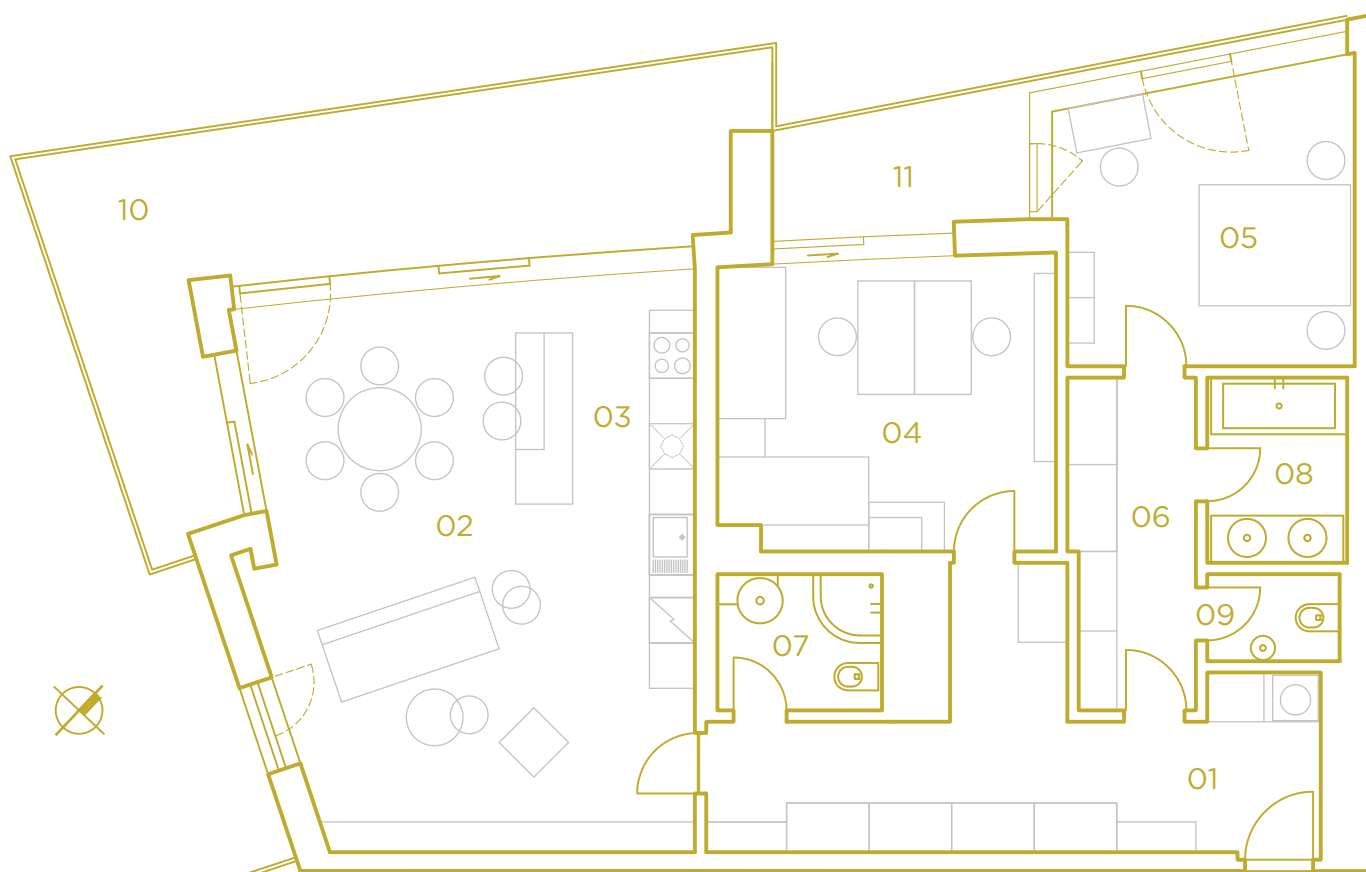

PODLAHOVÁ PLOCHA BYTU **109.9 m²**

PLOCHA BALKÓNŮ / TERAS **30.0 m²**

303.01	PŘEDSÍŇ	18.4 m ²
303.02	OBÝVACÍ POKOJ	30.9 m ²
303.03	KUCHYŇSKÝ KOUT	11.3 m ²
303.04	POKOJ	17.1 m ²
303.05	POKOJ	14.6 m ²
303.06	CHODBA	7.2 m ²
303.07	KOUPELNA	3.9 m ²
303.08	KOUPELNA	4.5 m ²
303.09	WC	2.0 m ²
303.10	TERASA	24.7 m ²
303.11	LODŽIE	5.3 m ²

PŮDORYS PATRA

MĚŘÍTKO 1:100

Názvy, popis a plošné výměry jsou orientační a developer si vyhrazuje právo na jednostranné změny. Zobrazené vybavení nábytkem, vestavěné skříně, kuchyňské linky včetně spotřebičů nejsou součástí dodávky bytu. Toto vybavení je zobrazeno pouze pro názornost.