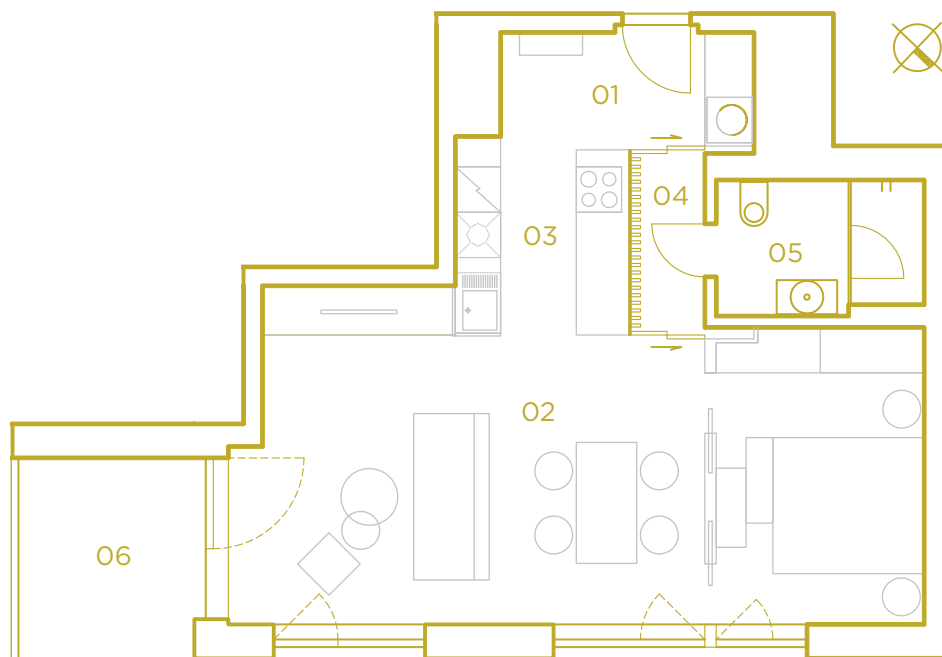

PODLAHOVÁ PLOCHA BYTU **55.6 m<sup>2</sup>**

PLOCHA BALKÓNŮ / TERAS **6.0 m<sup>2</sup>**

208.01	PŘEDSÍŇ	5.3 m <sup>2</sup>
208.02	OBÝVACÍ POKOJ	36.2 m <sup>2</sup>
208.03	KUCHYŇSKÝ KOUT	5.0 m <sup>2</sup>
208.04	CHODBA	1.8 m <sup>2</sup>
208.05	KOUPELNA	4.6 m <sup>2</sup>
208.06	TERASA	6.0 m <sup>2</sup>

PŮDORYS PATRA

MĚŘÍTKO 1:100

Názvy, popis a plošné výměry jsou orientační a developer si vyhrazuje právo na jednostranné změny. Zobrazené vybavení nábytkem, vestavěné skříně, kuchyňské linky včetně spotřebičů nejsou součástí dodávky bytu. Toto vybavení je zobrazeno pouze pro názornost.