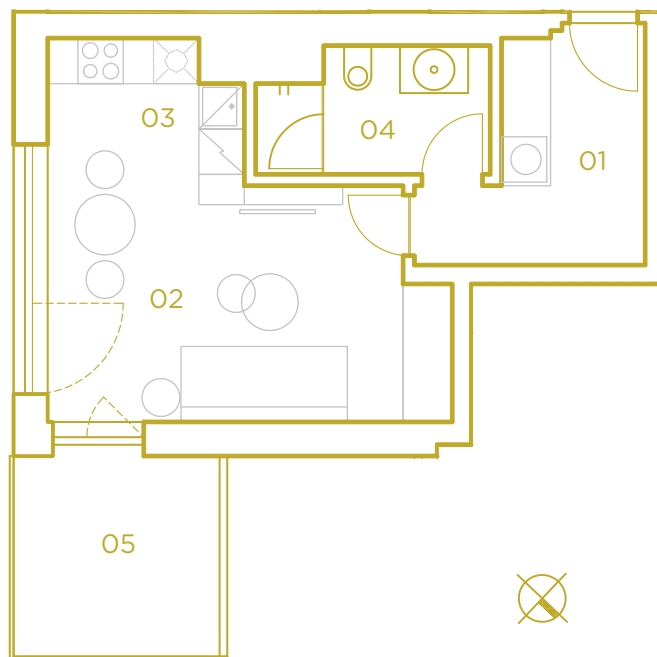

PODLAHOVÁ PLOCHA BYTU **32.5 m²**

PLOCHA BALKÓNŮ / TERAS **7.2 m²**

207.01	PŘEDSÍŇ	7.1 m ²
207.02	OBÝVACÍ POKOJ	16.3 m ²
207.03	KUCHYŇSKÝ KOUT	4.3 m ²
207.04	KOUPELNA	4.8 m ²
207.05	TERASA	7.2 m ²

MĚŘÍTKO 1:100