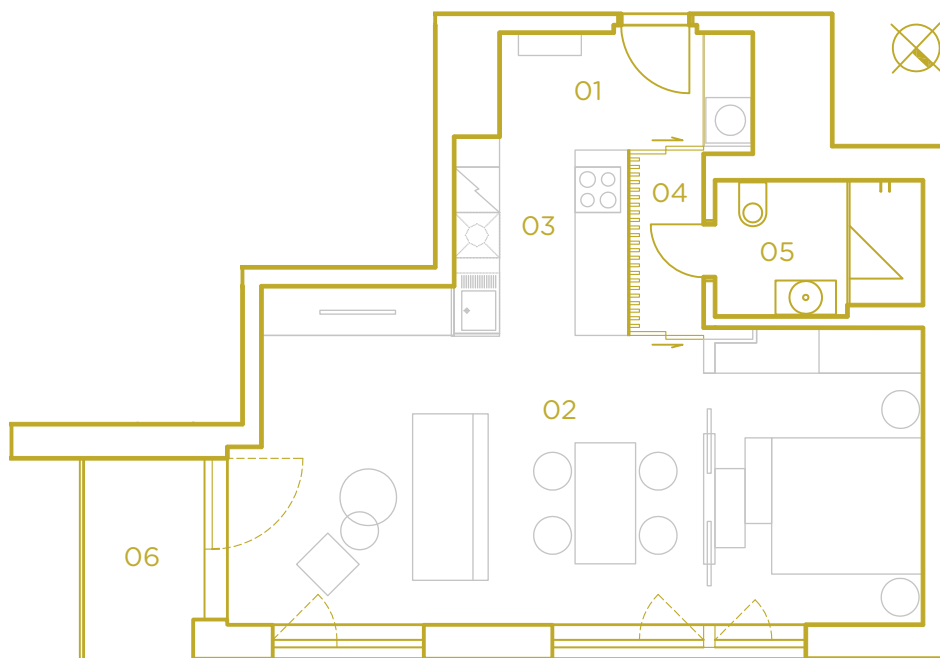

PODLAHOVÁ PLOCHA BYTU **55.6 m<sup>2</sup>**

PLOCHA BALKÓNŮ / TERAS **3.4 m<sup>2</sup>**

408.01	PŘEDSÍŇ	5.3 m <sup>2</sup>
408.02	OBÝVACÍ POKOJ	36.2 m <sup>2</sup>
408.03	KUCHYŇSKÝ KOUT	5.0 m <sup>2</sup>
408.04	CHODBA	1.8 m <sup>2</sup>
408.05	KOUPELNA	4.6 m <sup>2</sup>
408.06	BALKON	3.4 m <sup>2</sup>

PŮDORYS PATRA

MĚŘÍTKO 1:100

Názvy, popis a plošné výměry jsou orientační a developer si vyhrazuje právo na jednostranné změny. Zobrazené vybavení nábytkem, vestavěné skříně, kuchyňské linky včetně spotřebičů nejsou součástí dodávky bytu. Toto vybavení je zobrazeno pouze pro názornost.