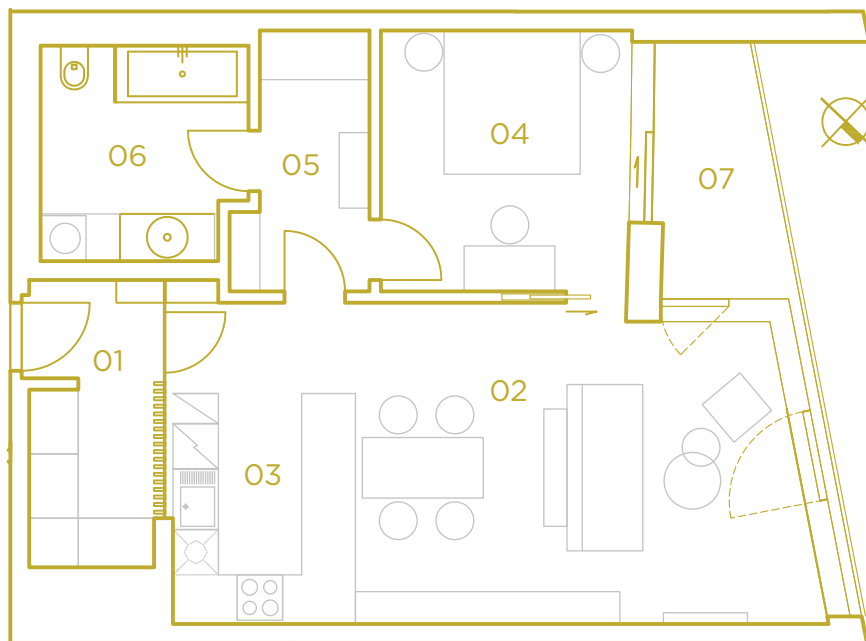

PODLAHOVÁ PLOCHA BYTU **65.7 m²**

PLOCHA BALKÓNŮ / TERAS **4.7 m²**

302.01	PŘEDSÍŇ	6.4 m ²
302.02	OBÝVACÍ POKOJ	24.2 m ²
302.03	KUCHYŇSKÝ KOUT	10.7 m ²
302.04	POKOJ	11.3 m ²
302.05	ŠATNA	5.4 m ²
302.06	KOUPELNA	7.5 m ²
302.07	LODŽIE	4.7 m ²

PŮDORYS PATRA

MĚŘÍTKO 1:100

Názvy, popis a plošné výtěry jsou orientační a developer si vyhrazuje právo na jednostranné změny. Zobrazené vybavení nábytkem, vestavěné skříně, kuchyňské linky včetně spotřebičů nejsou součástí dodávky bytu. Toto vybavení je zobrazeno pouze pro názornost.