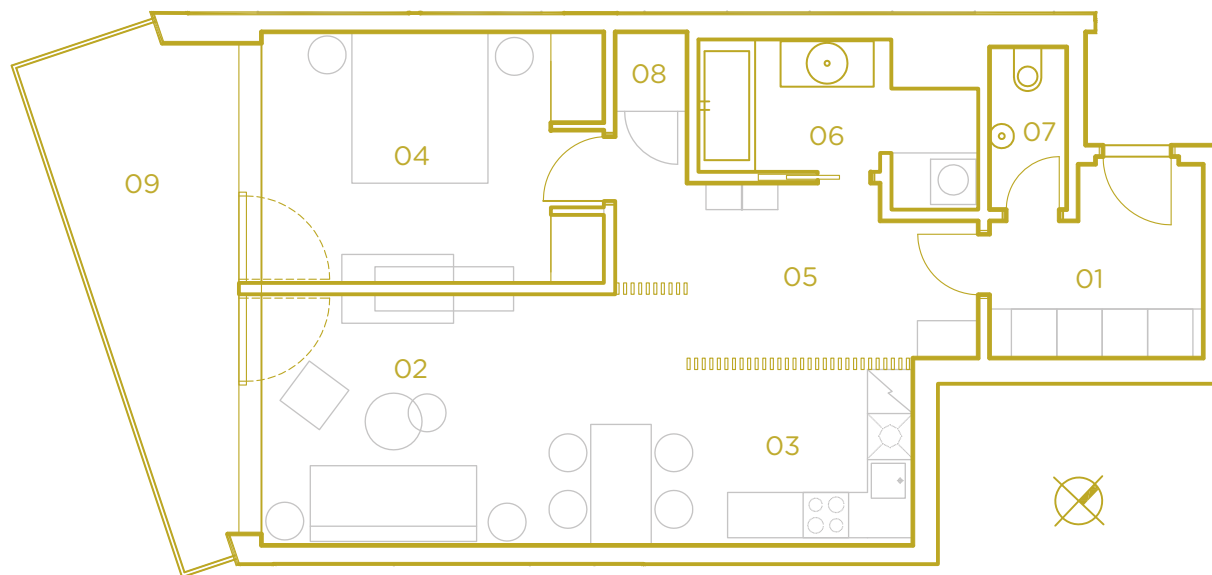

PODLAHOVÁ PLOCHA BYTU **66.5 m<sup>2</sup>**

PLOCHA BALKÓNŮ / TERAS **12.1 m<sup>2</sup>**

604.01	PŘEDSÍŇ	6.5 m <sup>2</sup>
604.02	OBÝVACÍ POKOJ	13.6 m <sup>2</sup>
604.03	KUCHYŇSKÝ KOUT	11.4 m <sup>2</sup>
604.04	POKOJ	14.9 m <sup>2</sup>
604.05	HALA	11.7 m <sup>2</sup>
604.06	KOUPELNA	6.3 m <sup>2</sup>
604.07	WC	2.2 m <sup>2</sup>
604.08	TERASA	12.1 m <sup>2</sup>

MĚŘÍTKO 1:100

Názvy, popis a plošné výtčery jsou orientační a developer si vyhrazuje právo na jednostranné změny. Zobrazené vybavení nábytkem, vestavěné skříně, kuchyňské linky včetně spotřebičů nejsou součástí dodávky bytu. Toto vybavení je zobrazeno pouze pro názornost.