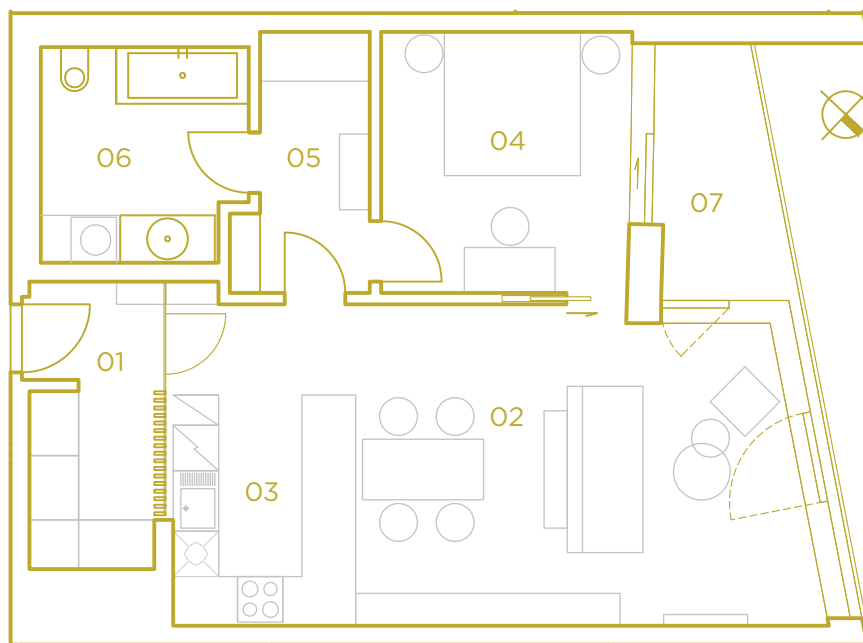

PODLAHOVÁ PLOCHA BYTU **65.7 m²**

PLOCHA BALKÓNŮ / TERAS **4.7 m²**

502.01	PŘEDSÍŇ	6.4 m ²
502.02	OBÝVACÍ POKOJ	24.2 m ²
502.03	KUCHYŇSKÝ KOUT	10.7 m ²
502.04	POKOJ	11.3 m ²
502.05	ŠATNA	5.4 m ²
502.06	KOUPELNA	7.5 m ²
502.07	LODŽIE	4.7 m ²

PŮDORYS PATRA

MĚŘÍTKO 1:100

Názvy, popis a plošné výměry jsou orientační a developer si vyhrazuje právo na jednostranné změny. Zobrazené vybavení nábytkem, vestavěné skříně, kuchyňské linky včetně spotřebičů nejsou součástí dodávky bytu. Toto vybavení je zobrazeno pouze pro názornost.