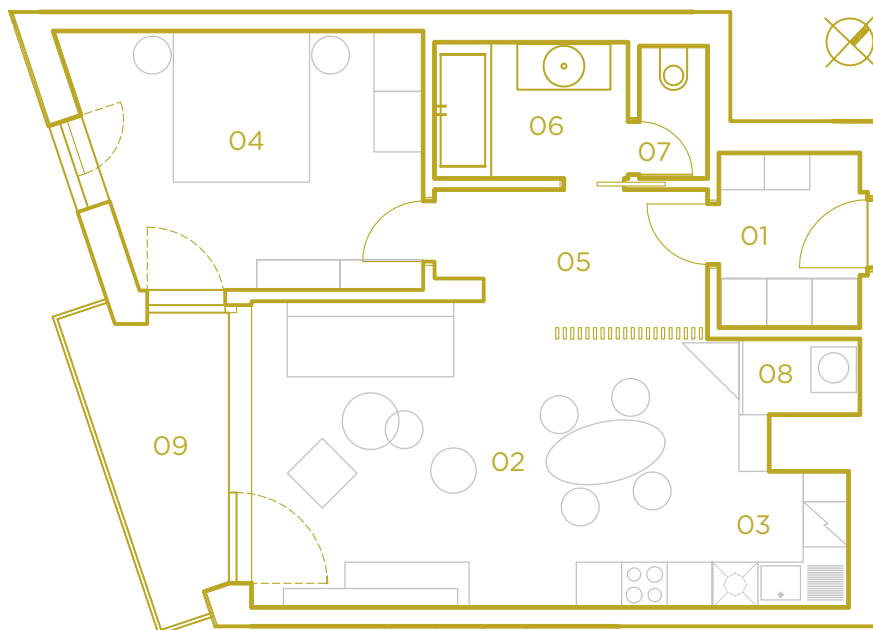

PODLAHOVÁ PLOCHA BYTU **63.3 m²**

PLOCHA BALKÓNŮ / TERAS **5.7 m²**

605.01	PŘEDSÍŇ	4.3 m ²
605.02	OBÝVACÍ POKOJ	16.2 m ²
605.03	KUCHYŇSKÝ KOUT	11.2 m ²
605.04	POKOJ	14.8 m ²
605.05	HALA	5.6 m ²
605.06	KOUPELNA	4.6 m ²
605.07	WC	1.5 m ²
605.08	KOMORA	1.6 m ²
605.09	TERASA	5.7 m ²

PŮDORYS PATRA

MĚŘÍTKO 1:100

Názvy, popis a plošné výtěry jsou orientační a developer si vyhrazuje právo na jednostranné změny. Zobrazené vybavení nábytkem, vestavěné skříně, kuchyňské linky včetně spotřebičů nejsou součástí dodávky bytu. Toto vybavení je zobrazeno pouze pro názornost.