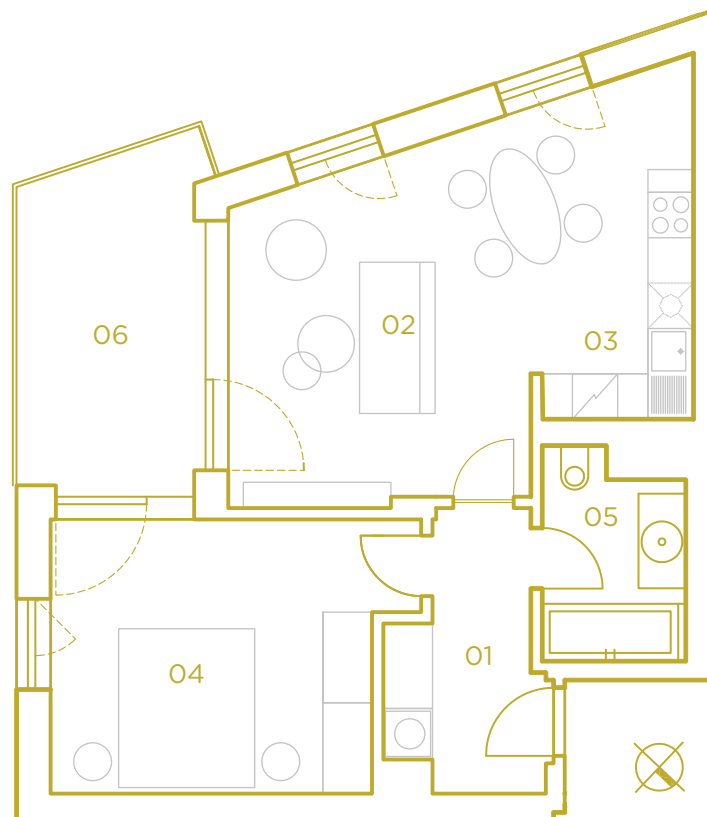

PODLAHOVÁ PLOCHA BYTU **55.6 m²**

PLOCHA BALKÓNŮ / TERAS **10.3 m²**

406.01	PŘEDSÍŇ	6.5 m ²
406.02	OBÝVACÍ POKOJ	19.0 m ²
406.03	KUCHYŇSKÝ KOUT	9.0 m ²
406.04	POKOJ	16.2 m ²
406.05	KOUPELNA	4.9 m ²
406.06	TERASA	10.3 m ²

PŮDORYS PATRA

MĚŘÍTKO 1:100

Názvy, popis a plošné výměry jsou orientační a developer si vyhrazuje právo na jednostranné změny. Zobrazené vybavení nábytkem, vestavěné skříně, kuchyňské linky včetně spotřebičů nejsou součástí dodávky bytu. Toto vybavení je zobrazeno pouze pro názornost.