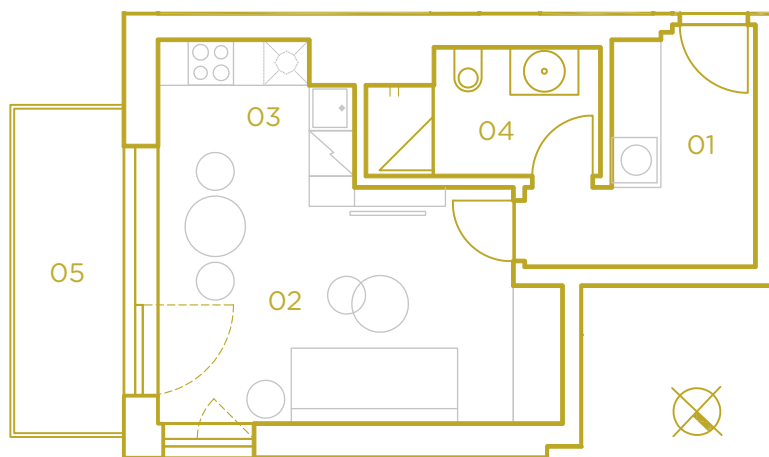

PODLAHOVÁ PLOCHA BYTU **32.5 m²**

PLOCHA BALKÓNŮ / TERAS **6.2 m²**

507.01	PŘEDSÍŇ	7.1 m ²
507.02	OBÝVACÍ POKOJ	16.3 m ²
507.03	KUCHYŇSKÝ KOUT	4.3 m ²
507.04	KOUPELNA	4.8 m ²
507.05	BALKON	6.2 m ²

PŮDORYS PATRA

MĚŘÍTKO 1:100

Názvy, popis a plošné výměry jsou orientační a developer si vyhrazuje právo na jednostranné změny. Zobrazené vybavení nábytkem, vestavěné skříně, kuchyňské linky včetně spotřebičů nejsou součástí dodávky bytu. Toto vybavení je zobrazeno pouze pro názornost.