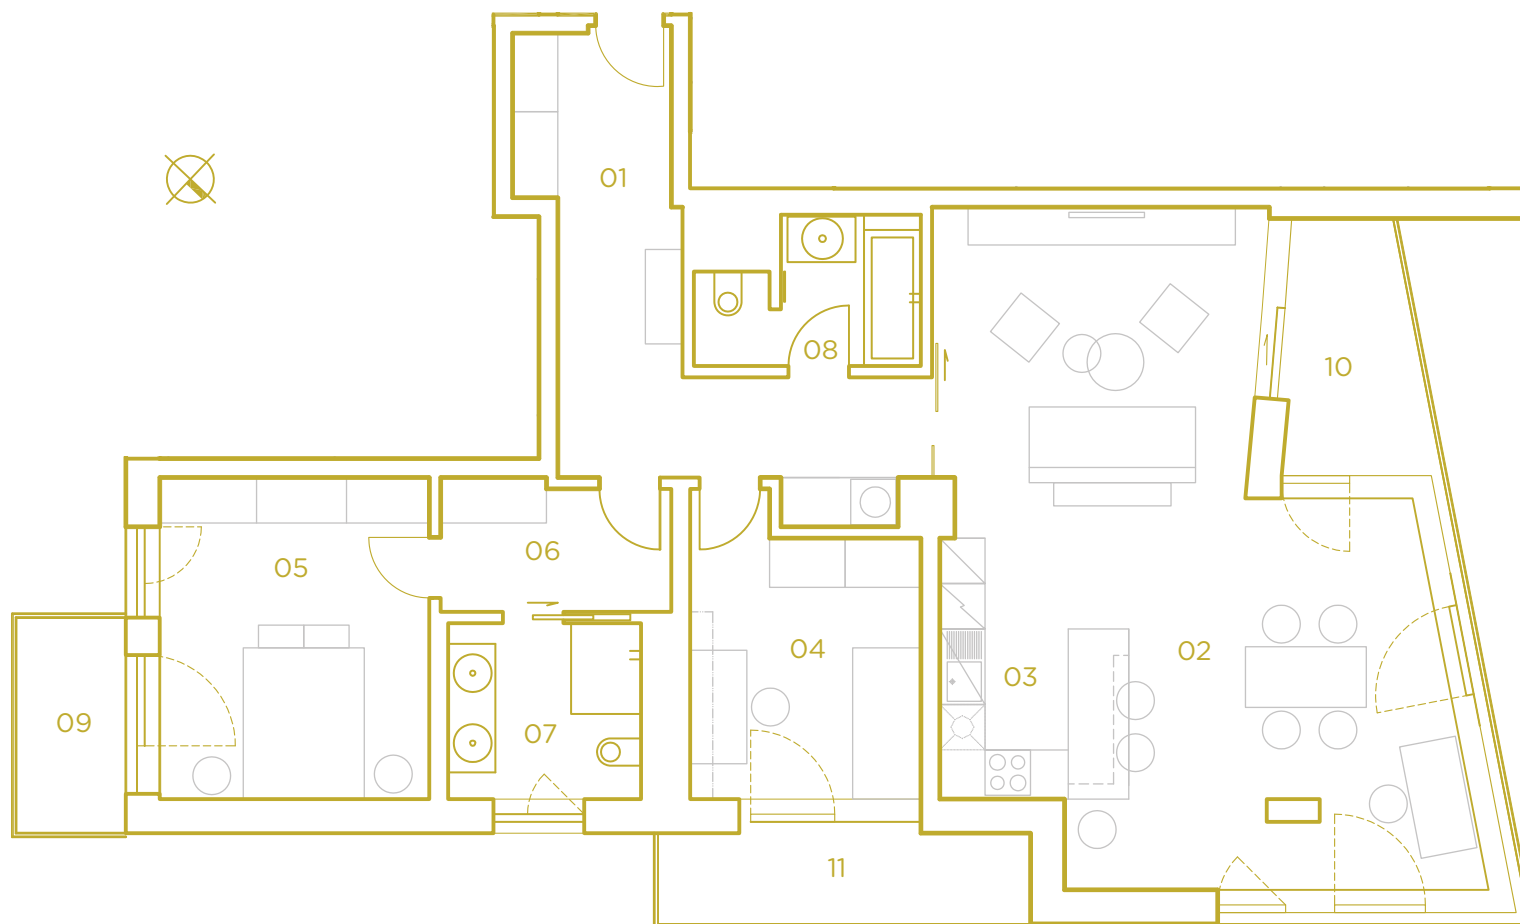

PODLAHOVÁ PLOCHA BYTU **108.0 m²**

PLOCHA BALKÓNŮ / TERAS **15.33 m²**

401.01	PŘEDSÍŇ	16.4 m ²
401.02	OBÝVACÍ POKOJ	37.9 m ²
401.03	KUCHYŇSKÝ KOUT	11.5 m ²
401.04	ŠATNA/POKOJ	11.2 m ²
401.05	POKOJ	15.2 m ²
401.06	CHODBA	5.2 m ²
401.07	KOUPELNA	5.7 m ²
401.08	KOUPELNA	5.1 m ²
401.09	LODŽIE	5.3 m ²
401.10	TERASA	5.9 m ²
401.11	BALKON	4.13 m ²

PŮDORYS PATRA

MĚŘÍTKO 1:100

Názvy, popis a plošné výměry jsou orientační a developer si vyhrazuje právo na jednostranné změny. Zobrazené vybavení nábytkem, vestavěné skříně, kuchyňské linky včetně spotřebičů nejsou součástí dodávky bytu. Toto vybavení je zobrazeno pouze pro názornost.