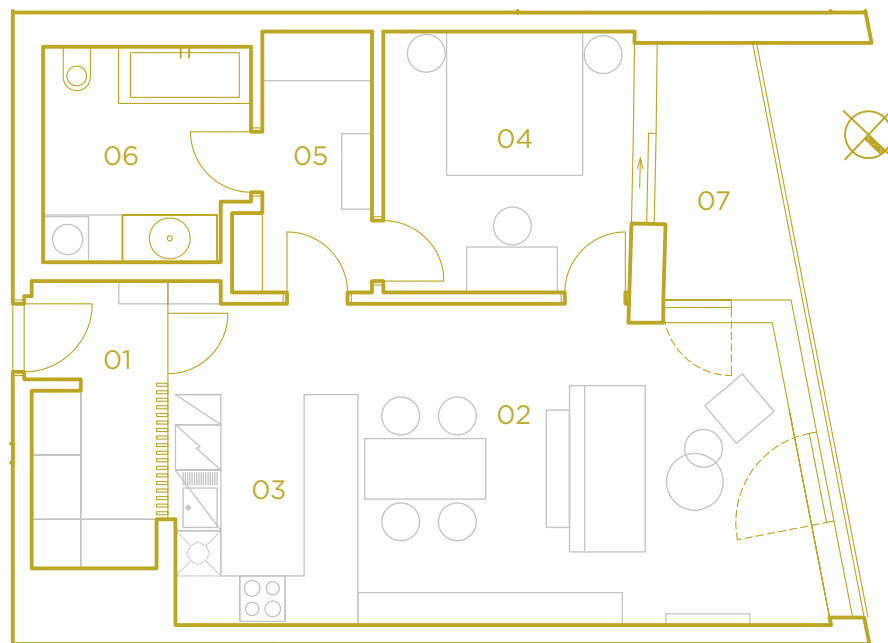

PODLAHOVÁ PLOCHA BYTU **65.7 m²**

PLOCHA BALKÓNŮ / TERAS **4.7 m²**

602.01	PŘEDSÍŇ	6.4 m ²
602.02	OBÝVACÍ POKOJ	24.2 m ²
602.03	KUCHYŇSKÝ KOUT	10.7 m ²
602.04	POKOJ	11.3 m ²
602.05	ŠATNA	5.4 m ²
602.06	KOUPELNA	7.5 m ²
602.07	LODŽIE	4.7 m ²

MĚŘÍTKO 1:100

Názvy, popis a plošné výměry jsou orientační a developer si vyhrazuje právo na jednostranné změny. Zobrazené vybavení nábytkem, vestavěné skříně, kuchyňské linky včetně spotřebičů nejsou součástí dodávky bytu. Toto vybavení je zobrazeno pouze pro názornost.