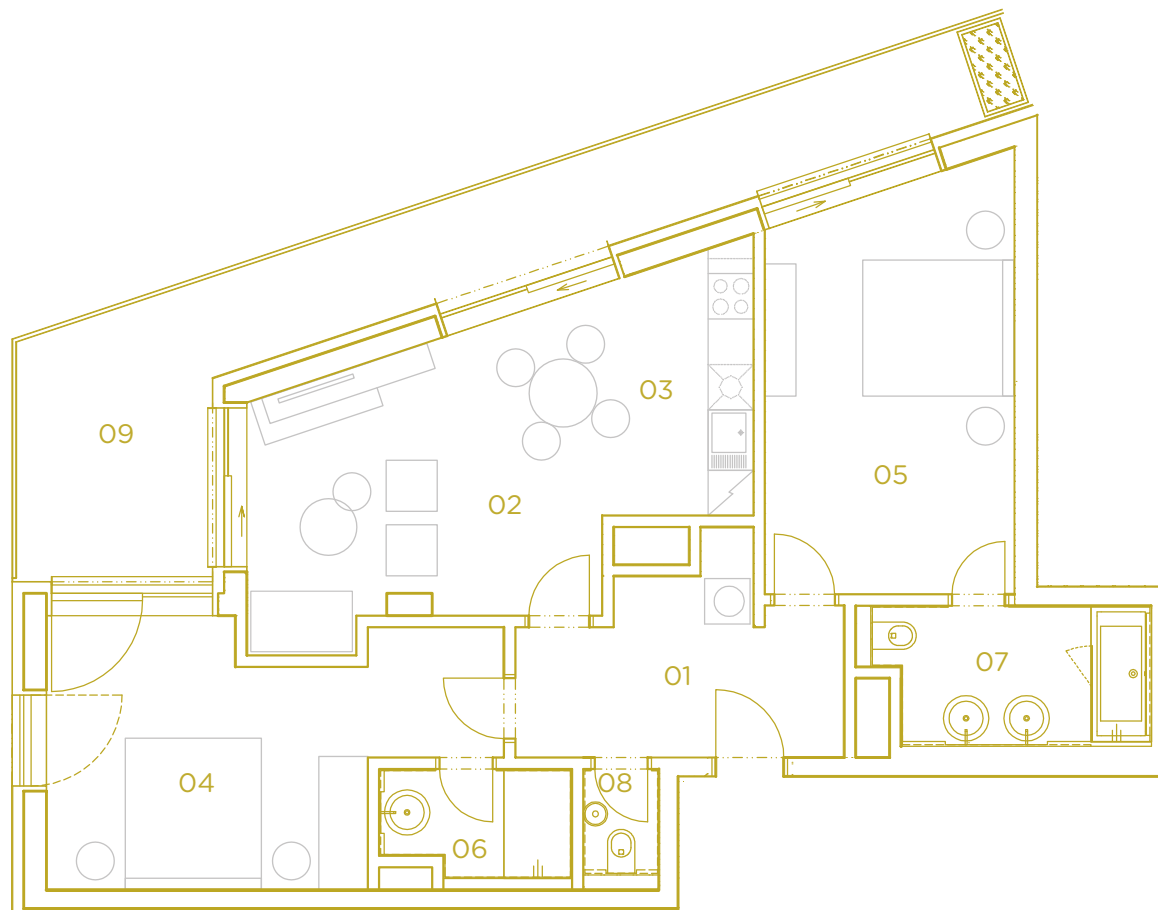

PODLAHOVÁ PLOCHA BYTU **80.7 m²**

PLOCHA BALKÓNŮ / TERAS **24.3 m²**

MĚŘÍTKO 1:100

Názvy, popis a plošné výměry jsou orientační a developer si vyhrazuje právo na jednostranné změny. Zobrazené vybavení nábytkem, vestavěné skříně, kuchyňské linky včetně spotřebičů nejsou součástí dodávky bytu. Toto vybavení je zobrazeno pouze pro názornost.

704.01	PŘEDSÍŇ	8.9 m ²
704.02	OBÝVACÍ POKOJ	18.9 m ²
704.03	KUCHYŇSKÝ KOUT	6.8 m ²
704.04	POKOJ	17.5 m ²
704.05	POKOJ	17.7 m ²
704.06	KOUPELNA	3.4 m ²
704.07	KOUPELNA	6.2 m ²
704.08	WC	1.4 m ²
704.09	TERASA	24.3 m ²