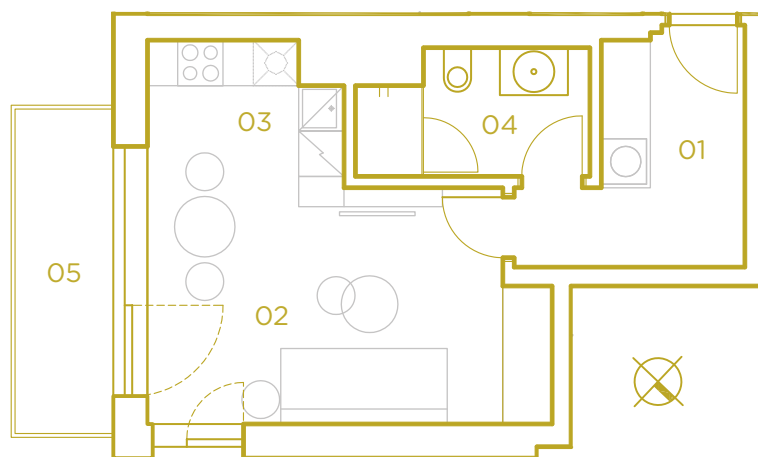

PODLAHOVÁ PLOCHA BYTU **32.5 m²**

PLOCHA BALKÓNŮ / TERAS **5.6 m²**

607.01	PŘEDSÍŇ	7.1 m ²
607.02	OBÝVACÍ POKOJ	16.3 m ²
607.03	KUCHYŇSKÝ KOUT	4.3 m ²
607.04	KOUPELNA	4.8 m ²
607.05	BALKON	5.6 m ²

PŮDORYS PATRA

MĚŘÍTKO 1:100

Názvy, popis a plošné výměry jsou orientační a developer si vyhrazuje právo na jednostranné změny. Zobrazené vybavení nábytkem, vestavěné skříně, kuchyňské linky včetně spotřebičů nejsou součástí dodávky bytu. Toto vybavení je zobrazeno pouze pro názornost.