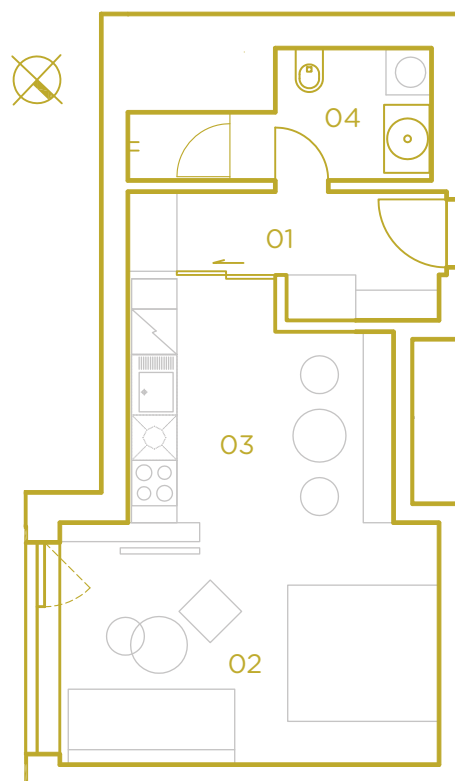

PODLAHOVÁ PLOCHA BYTU **37.3 m²**

309.01	PŘEDSÍŇ	5.8 m ²
309.02	OBÝVACÍ POKOJ	16.0 m ²
309.03	KUCHYŇSKÝ KOUT	10.1 m ²
309.04	KOUPELNA	5.4 m ²

MĚŘÍTKO 1:100

Názvy, popis a plošné výměry jsou orientační a developer si vyhrazuje právo na jednostranné změny. Zobrazené vybavení nábytkem, vestavěné skříně, kuchyňské linky včetně spotřebičů nejsou součástí dodávky bytu. Toto vybavení je zobrazeno pouze pro názornost.