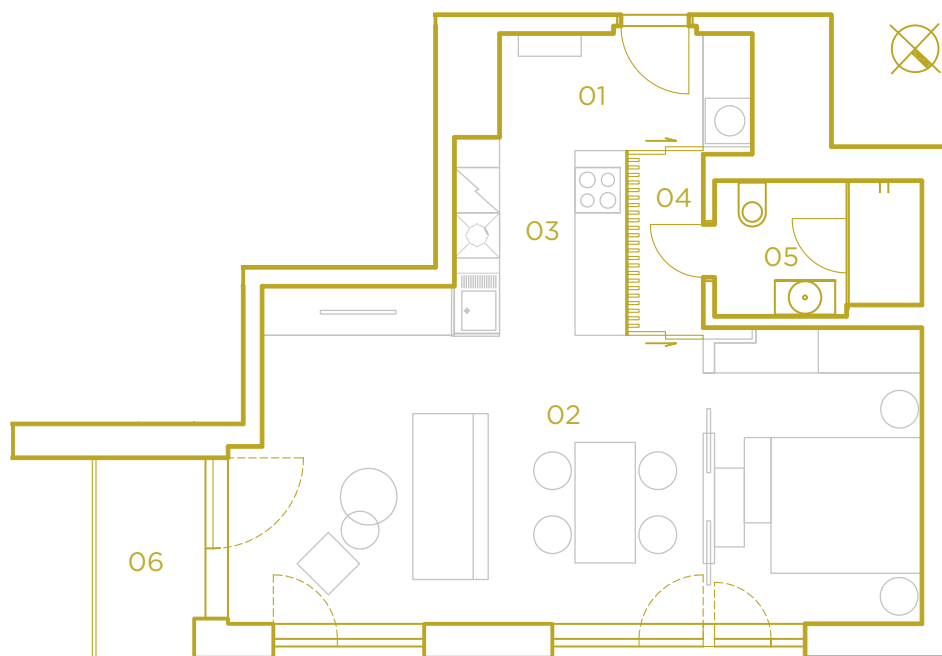

PODLAHOVÁ PLOCHA BYTU **55.6 m²**

PLOCHA BALKÓNŮ / TERAS **3.4 m²**

608.01	PŘEDSÍŇ	5.3 m ²
608.02	OBÝVACÍ POKOJ	36.2 m ²
608.03	KUCHYŇSKÝ KOUT	5.0 m ²
608.04	CHODBA	1.8 m ²
608.05	KOUPELNA	4.6 m ²
608.06	BALKON	3.4 m ²

MĚŘÍTKO 1:100

Názvy, popis a plošné výměry jsou orientační a developer si vyhrazuje právo na jednostranné změny. Zobrazené vybavení nábytkem, vestavěné skříně, kuchyňské linky včetně spotřebičů nejsou součástí dodávky bytu. Toto vybavení je zobrazeno pouze pro názornost.