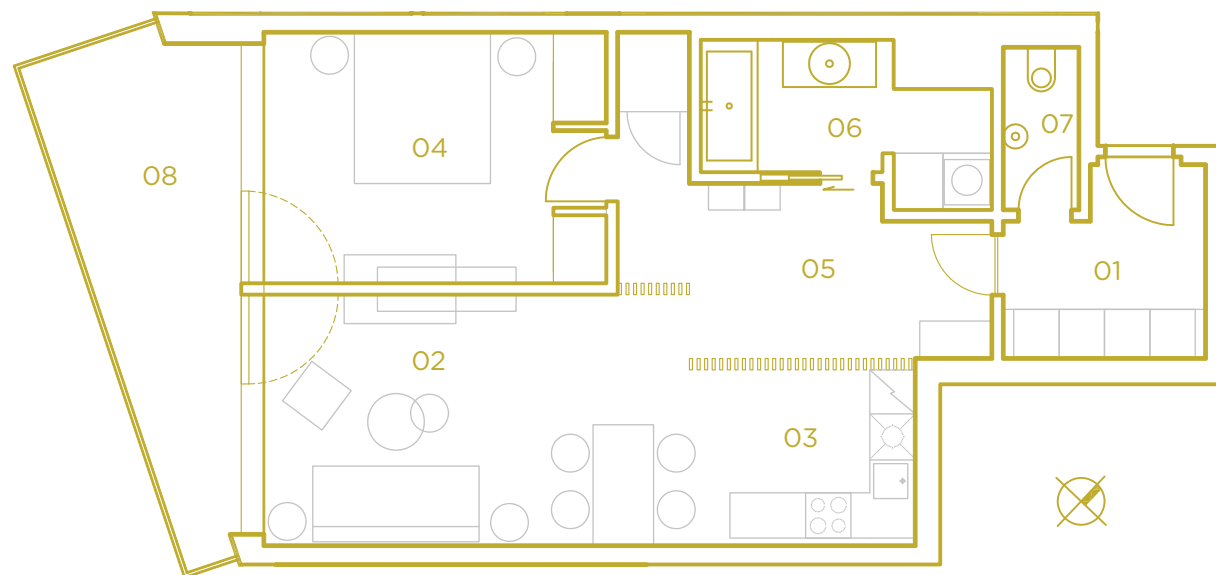

PODLAHOVÁ PLOCHA BYTU **66.7 m²**

PLOCHA BALKÓNŮ / TERAS **12.1 m²**

404.01	PŘEDSÍŇ	6.1 m ²
404.02	OBÝVACÍ POKOJ	13.6 m ²
404.03	KUCHYŇSKÝ KOUT	11.8 m ²
404.04	POKOJ	14.9 m ²
404.05	HALA	11.7 m ²
404.06	KOUPELNA	6.5 m ²
404.07	WC	2.2 m ²
404.08	TERASA	12.1 m ²

MĚŘÍTKO 1:100

Názvy, popis a plošné výtčery jsou orientační a developer si vyhrazuje právo na jednostranné změny. Zobrazené vybavení nábytkem, vestavěné skříně, kuchyňské linky včetně spotřebičů nejsou součástí dodávky bytu. Toto vybavení je zobrazeno pouze pro názornost.