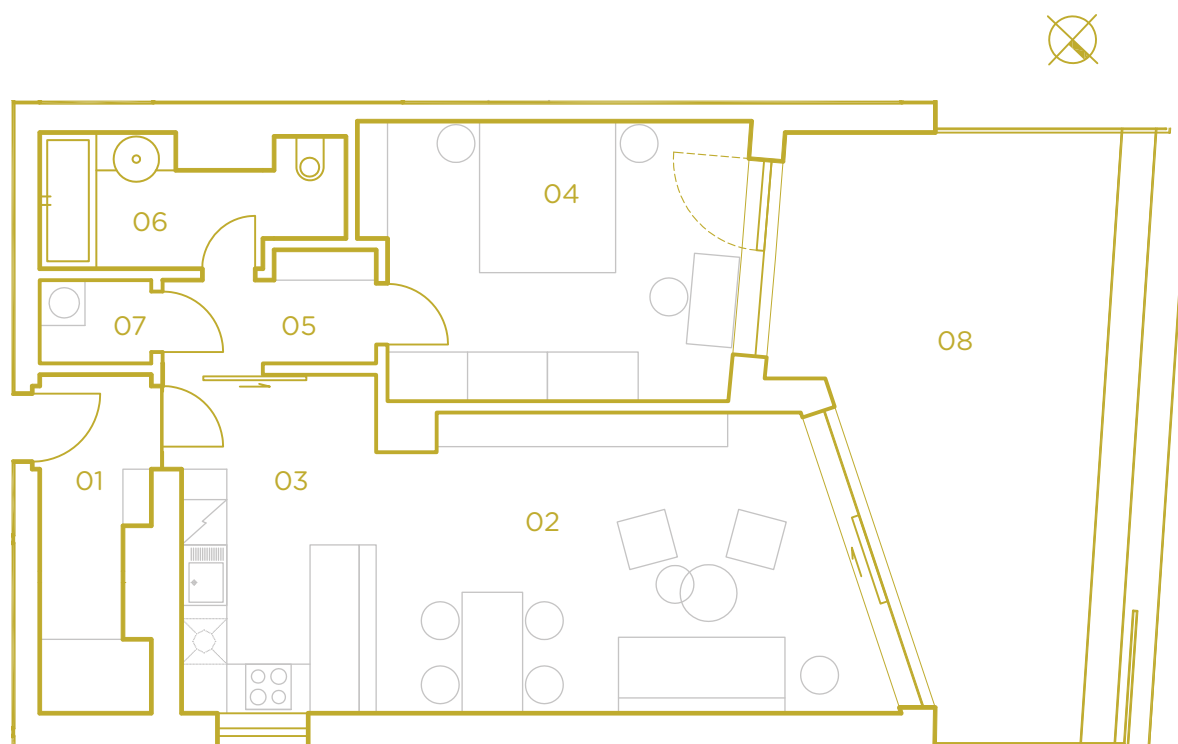

PODLAHOVÁ PLOCHA BYTU **71.9 m²**

PLOCHA BALKÓNŮ / TERAS **31.4 m²**

101.01	PŘEDSÍŇ	6.3 m ²
101.02	OBÝVACÍ POKOJ	24.5 m ²
101.03	KUCHYŇSKÝ KOUT	11.8 m ²
101.04	POKOJ	17.9 m ²
101.05	CHODBA	3.5 m ²
101.06	KOUPELNA	6.2 m ²
101.07	KOMORA	1.7 m ²
101.08	TERASA	31.4 m ²

MĚŘÍTKO 1:100

Názvy, popis a plošné rozměry jsou orientační a developer si vyhrazuje právo na jednostranné změny. Zobrazené vybavení nábytkem, vestavěné skříně, kuchyňské linky včetně spotřebičů nejsou součástí dodávky bytu. Toto vybavení je zobrazeno pouze pro názornost.