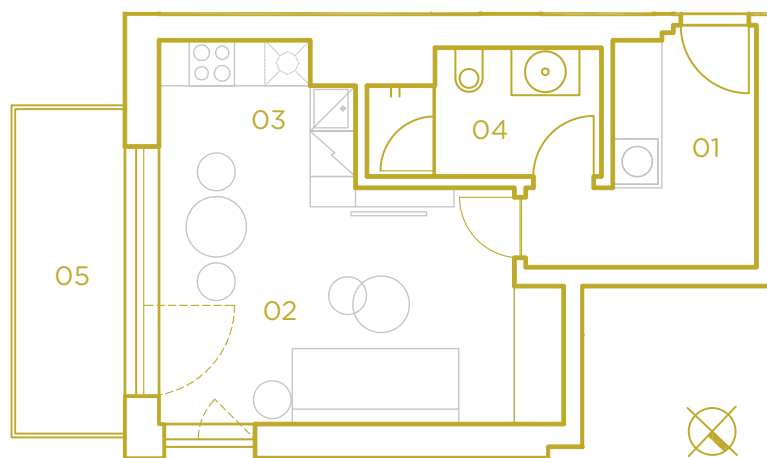

PODLAHOVÁ PLOCHA BYTU **32.5 m<sup>2</sup>**

PLOCHA BALKÓNŮ / TERAS **6.2 m<sup>2</sup>**

407.01	PŘEDSÍŇ	7.1 m <sup>2</sup>
407.02	OBÝVACÍ POKOJ	16.3 m <sup>2</sup>
407.03	KUCHYŇSKÝ KOUT	4.3 m <sup>2</sup>
407.04	KOUPELNA	4.8 m <sup>2</sup>
407.05	BALKON	6.2 m <sup>2</sup>

PŮDORYS PATRA

MĚŘÍTKO 1:100

Názvy, popis a plošné výměry jsou orientační a developer si vyhrazuje právo na jednostranné změny. Zobrazené vybavení nábytkem, vestavěné skříně, kuchyňské linky včetně spotřebičů nejsou součástí dodávky bytu. Toto vybavení je zobrazeno pouze pro názornost.