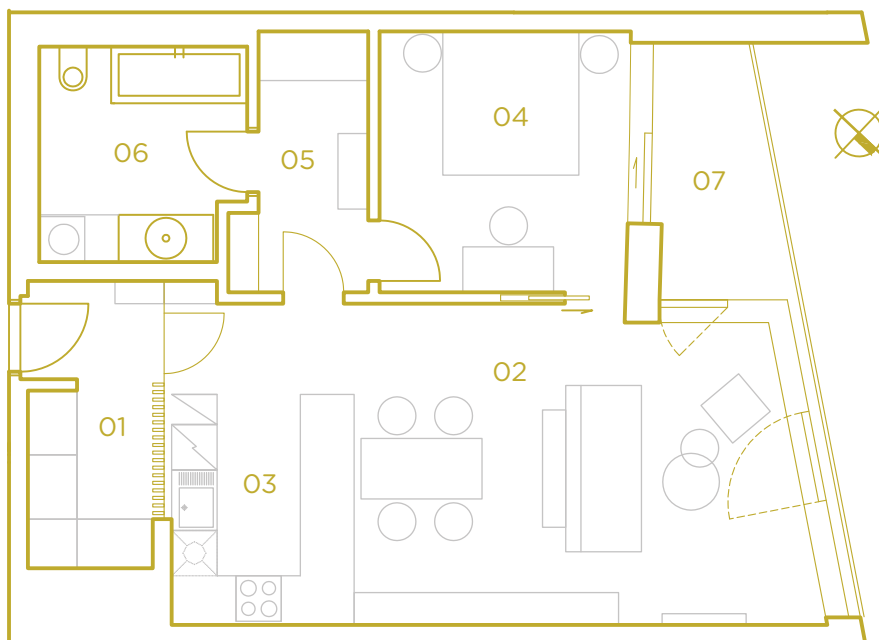

PODLAHOVÁ PLOCHA BYTU **65.7 m²**

PLOCHA BALKÓNŮ / TERAS **4.7 m²**

402.01	PŘEDSÍŇ	6.4 m ²
402.02	OBÝVACÍ POKOJ	24.2 m ²
402.03	KUCHYŇSKÝ KOUT	10.7 m ²
402.04	POKOJ	11.3 m ²
402.05	ŠATNA	5.4 m ²
402.06	KOUPELNA	7.5 m ²
402.07	LODŽIE	4.7 m ²

PŮDORYS PATRA

MĚŘÍTKO 1:100

Názvy, popis a plošné výtěry jsou orientační a developer si vyhrazuje právo na jednostranné změny. Zobrazené vybavení nábytkem, vestavěné skříně, kuchyňské linky včetně spotřebičů nejsou součástí dodávky bytu. Toto vybavení je zobrazeno pouze pro názornost.