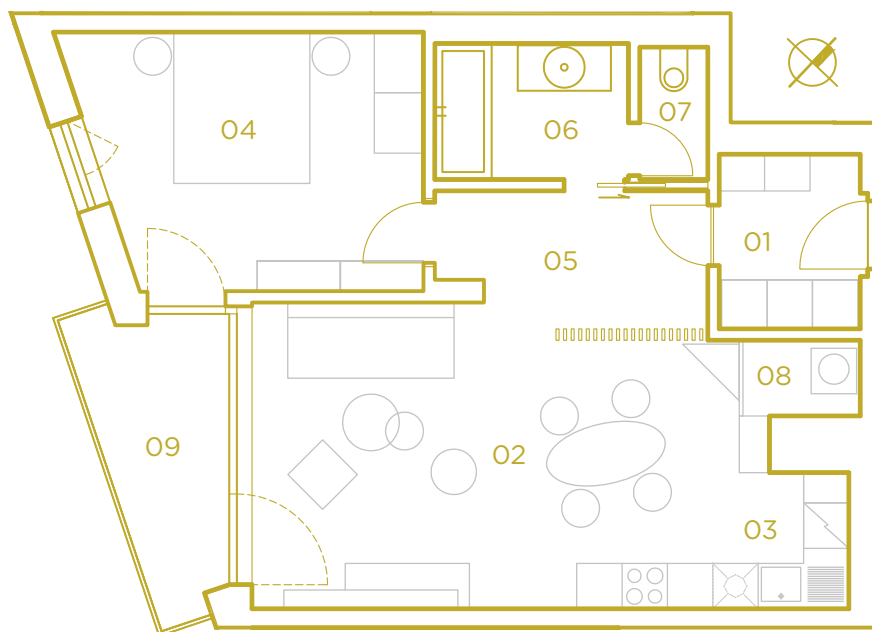

PODLAHOVÁ PLOCHA BYTU **63.3 m²**

PLOCHA BALKÓNŮ / TERAS **5.7 m²**

205.01	PŘEDSÍŇ	4.3 m ²
205.02	OBÝVACÍ POKOJ	16.2 m ²
205.03	KUCHYŇSKÝ KOUT	11.2 m ²
205.04	POKOJ	14.8 m ²
205.05	HALA	5.6 m ²
205.06	KOUPELNA	4.6 m ²
205.07	WC	1.5 m ²
205.08	KOMORA	1.6 m ²
205.09	TERASA	5.7 m ²

PŮDORYS PATRA

MĚŘÍTKO 1:100

Názvy, popis a plošné výtěry jsou orientační a developer si vyhrazuje právo na jednostranné změny. Zobrazené vybavení nábytkem, vestavěné skříně, kuchyňské linky včetně spotřebičů nejsou součástí dodávky bytu. Toto vybavení je zobrazeno pouze pro názornost.