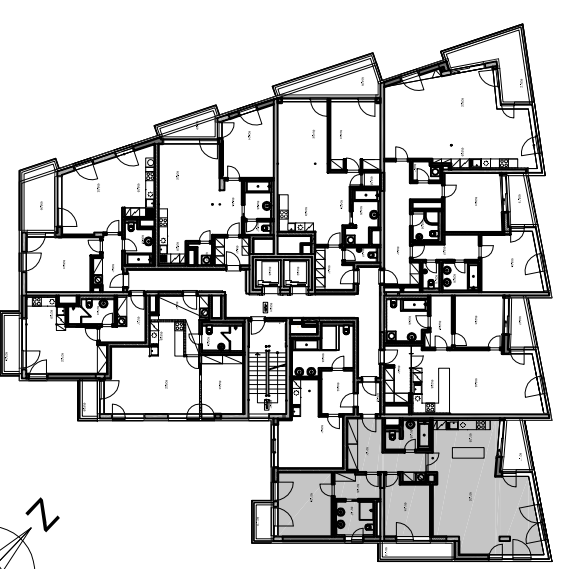

BYT 601 3+KK 6.NP

PODLAHOVÁ PLOCHA BYTU DLE NV 366/2013 SB 109,7M²

PLOCHA BALKONU /TERAS/ LODŽII 15,0M²

PLOCHA MÍSTNOSTÍ 105,25M²

BYT 601		
601	BYT (4+KK)	
601.01	PŘEDSÍŇ	13,00
601.02	OBÝVACÍ POKOJ	38,46
601.03	KUCHYŇSKÝ KOUT	10,99
601.04	POKOJ	11,21
601.05	POKOJ	15,15
601.06	CHODBA	5,17
601.07	KOUPELNA	5,67
601.08	KOUPELNA	5,06
601.11	LODŽIE	5,33
601.12	TERASA	5,91
601.13	BALKON	3,71

PŮDORYS PATRA

MĚŘÍTKO 1:100 PŘI TISKU NA FORMÁT A3
MĚŘÍTKO 1:150 PŘI TISKU NA FORMÁT A4