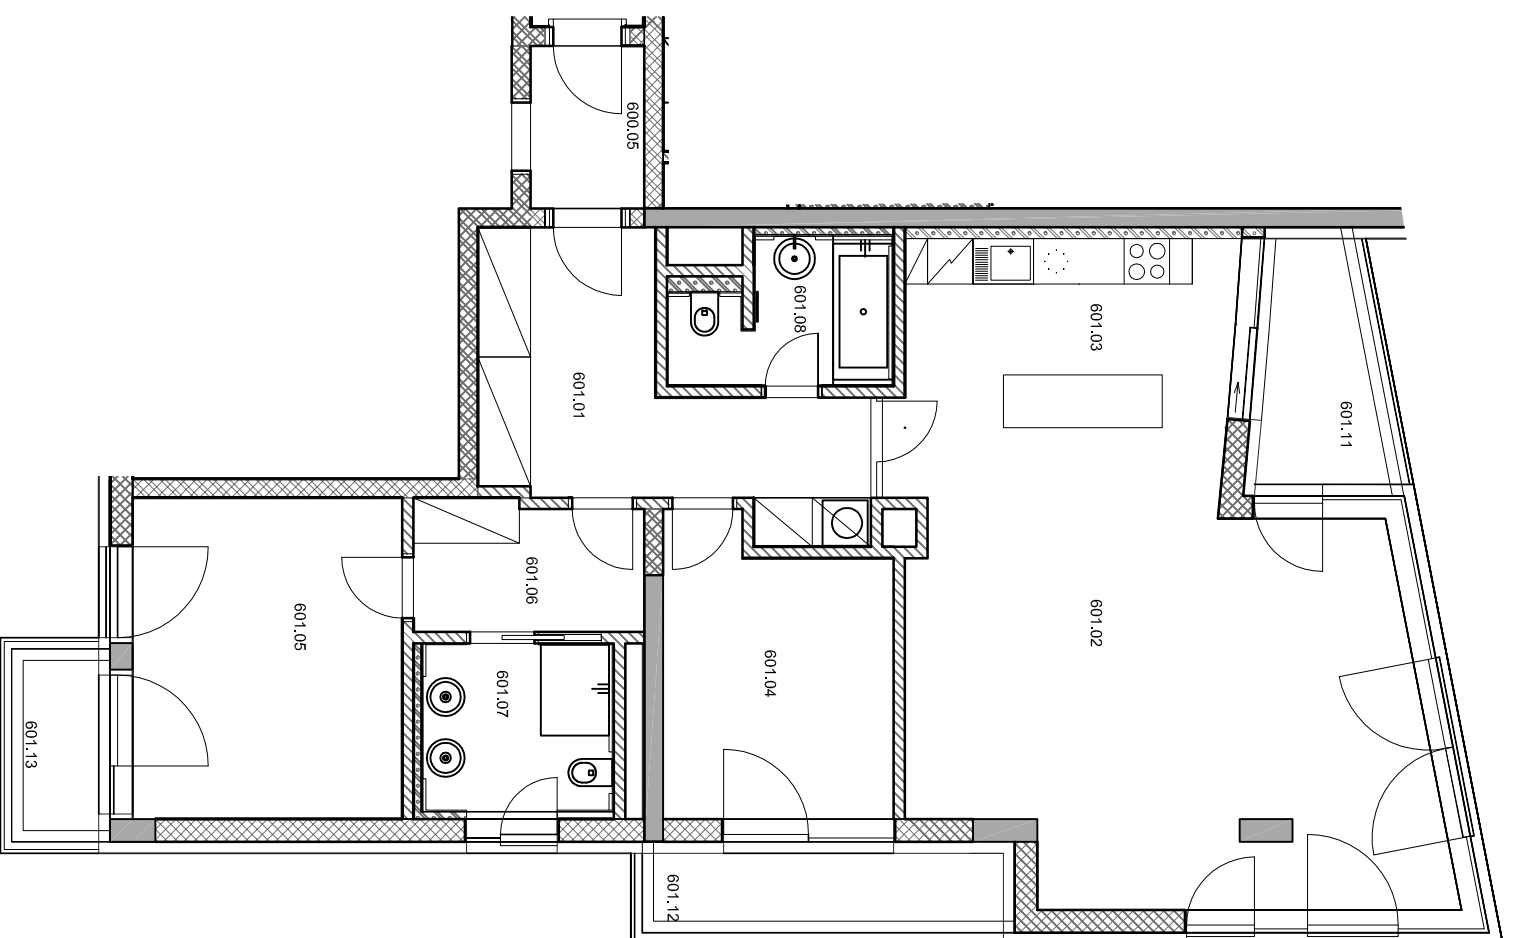

BYT 601 3+KK 6.NP

PODLAHOVÁ PLOCHA BYTU DLE NV 366/2013 SB 109,7M²

PLOCHA BALKONU /TERAS/ LODŽII 15,0M²

PLOCHA MÍSTNOSTÍ 105,25M²

BYT 601		
601	BYT (4+KK)	
601.01	PŘEDSÍŇ	13,00
601.02	OBÝVACÍ POKOJ	38,46
601.03	KUCHYŇSKÝ KOUT	10,99
601.04	POKOJ	11,21
601.05	POKOJ	15,15
601.06	CHODBA	5,17
601.07	KOUPELNA	5,67
601.08	KOUPELNA	5,06
601.11	LODŽIE	5,33
601.12	TERASA	5,91
601.13	BALKON	3,71

PŮDORYS PATRA

MĚŘÍTKO 1:100 PŘI TISKU NA FORMÁT A3
MĚŘÍTKO 1:150 PŘI TISKU NA FORMÁT A4