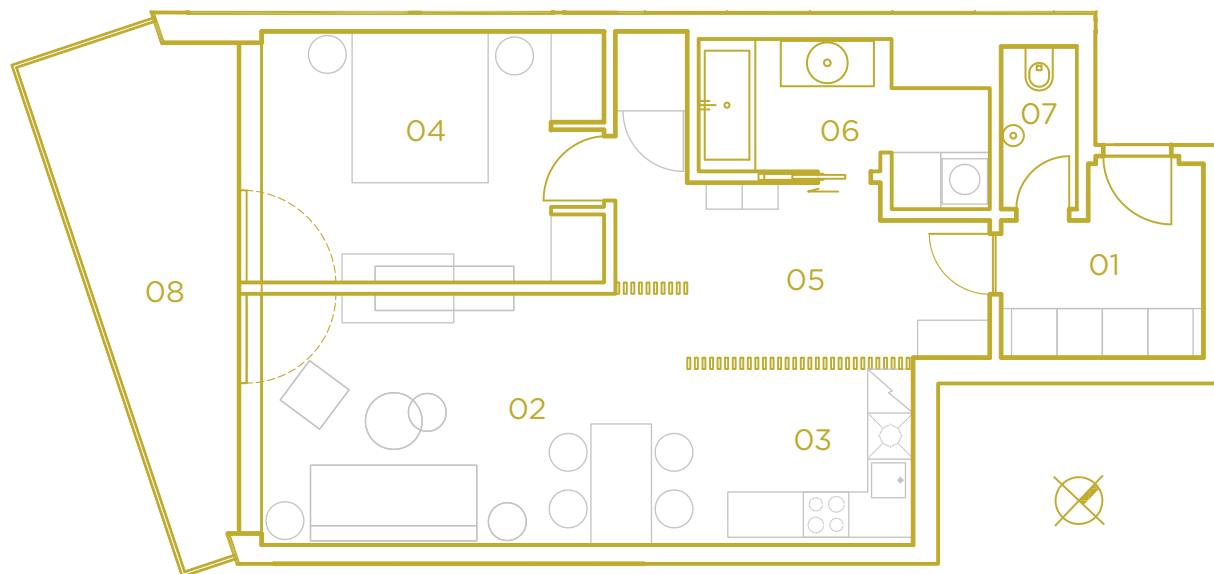

PODLAHOVÁ PLOCHA BYTU **66.7 m²**

PLOCHA BALKÓNŮ / TERAS **12.1 m²**

304.01	PŘEDSÍŇ	6.1 m ²
304.02	OBÝVACÍ POKOJ	13.6 m ²
304.03	KUCHYŇSKÝ KOUT	11.8 m ²
304.04	POKOJ	14.9 m ²
304.05	HALA	11.7 m ²
304.06	KOUPELNA	6.5 m ²
304.07	WC	2.2 m ²
304.08	TERASA	12.1 m ²

MĚŘÍTKO 1:100

Názvy, popis a plošné výtčery jsou orientační a developer si vyhrazuje právo na jednostranné změny. Zobrazené vybavení nábytkem, vestavěné skříně, kuchyňské linky včetně spotřebičů nejsou součástí dodávky bytu. Toto vybavení je zobrazeno pouze pro názornost.