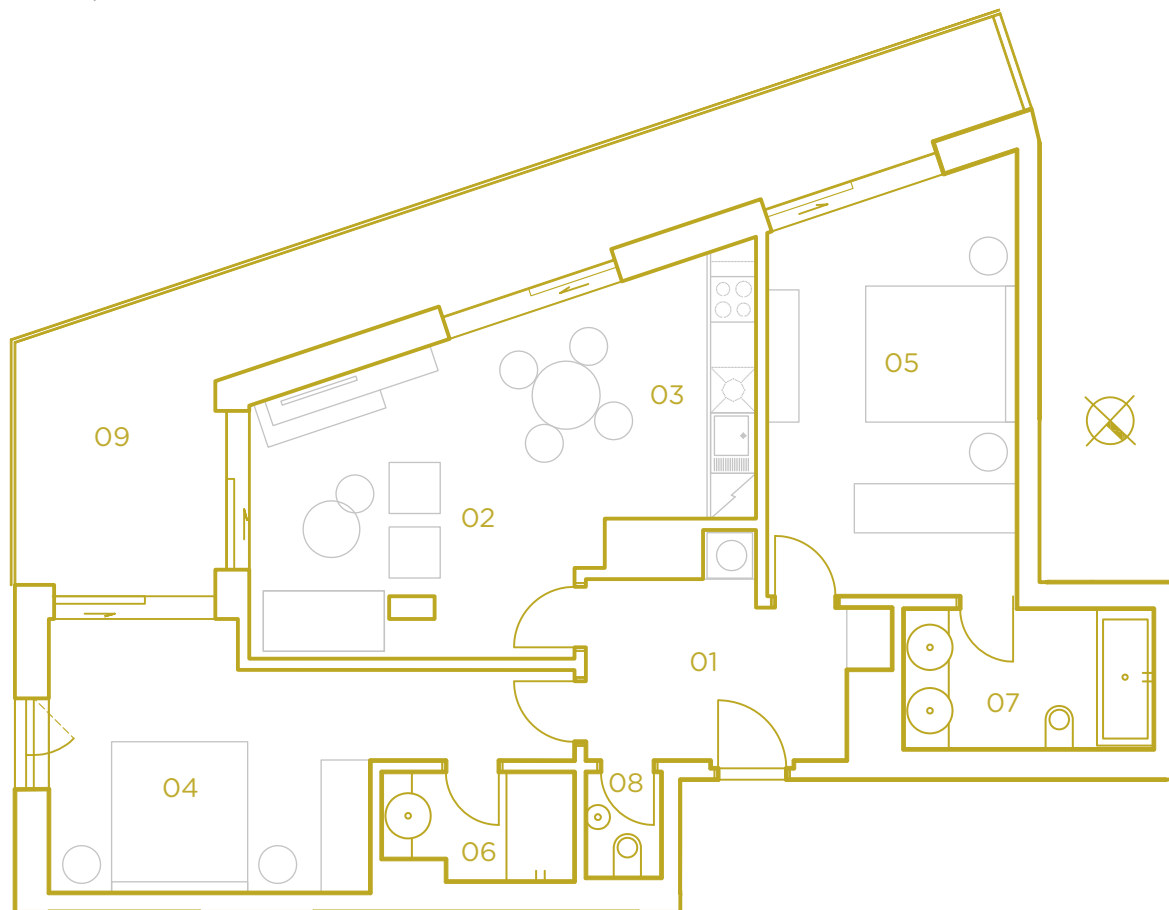

PODLAHOVÁ PLOCHA BYTU **80.7 m²**

PLOCHA BALKÓNŮ / TERAS **24.3 m²**

704.01	PŘEDSÍŇ	8.9 m ²
704.02	OBÝVACÍ POKOJ	18.9 m ²
704.03	KUCHYŇSKÝ KOUT	6.8 m ²
704.04	POKOJ	17.5 m ²
704.05	POKOJ	17.7 m ²
704.06	KOUPELNA	3.4 m ²
704.07	KOUPELNA	6.2 m ²
704.08	WC	1.4 m ²
704.09	TERASA	24.3 m ²

PŮDORYS PATRA

MĚŘÍTKO 1:100

Názvy, popis a plošné výtěry jsou orientační a developer si vyhrazuje právo na jednostranné změny. Zobrazené vybavení nábytkem, vestavěné skříně, kuchyňské linky včetně spotřebičů nejsou součástí dodávky bytu. Toto vybavení je zobrazeno pouze pro názornost.