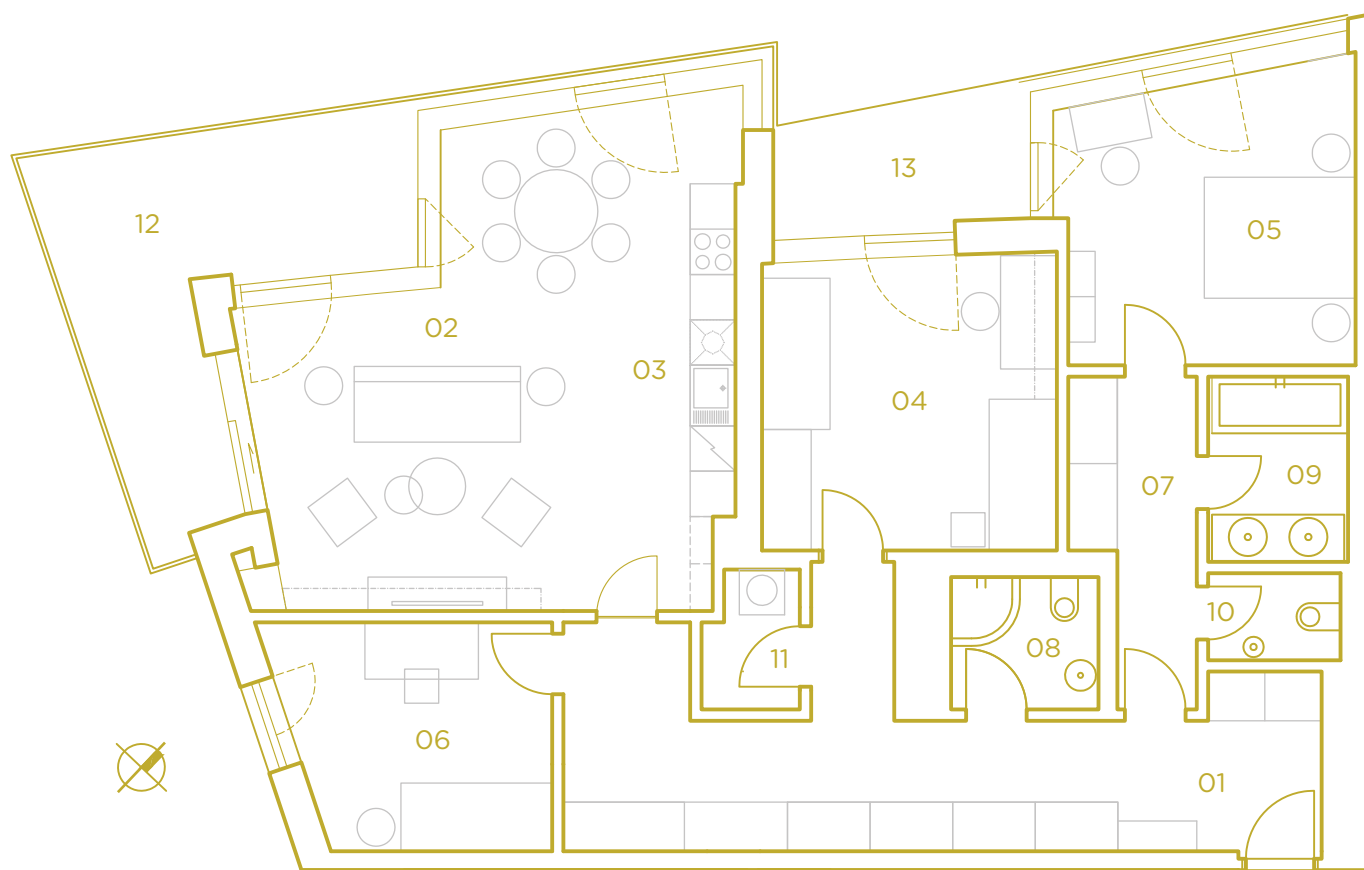

PODLAHOVÁ PLOCHA BYTU **116.8 m²**

PLOCHA BALKÓNŮ / TERAS **19.7 m²**

403.01	PŘEDSÍŇ	22.6 m ²
403.02	OBÝVACÍ POKOJ	27.5 m ²
403.03	KUCHYŇSKÝ KOUT	8.5 m ²
403.04	POKOJ	15.1 m ²
403.05	POKOJ	14.6 m ²
403.06	POKOJ	10.4 m ²
403.07	CHODBA	6.1 m ²
403.08	KOUPELNA	3.4 m ²
403.09	KOUPELNA	4.5 m ²
403.10	WC	2.0 m ²
403.11	KOMORA	2.0 m ²
403.12	TERASA	14.6 m ²
403.13	LODŽIE	5.1 m ²

PŮDORYS PATRA

MĚŘÍTKO 1:100

Názvy, popis a plošné výměry jsou orientační a developer si vyhrazuje právo na jednostranné změny. Zobrazené vybavení nábytkem, vestavěné skříně, kuchyňské linky včetně spotřebičů nejsou součástí dodávky bytu. Toto vybavení je zobrazeno pouze pro názornost.