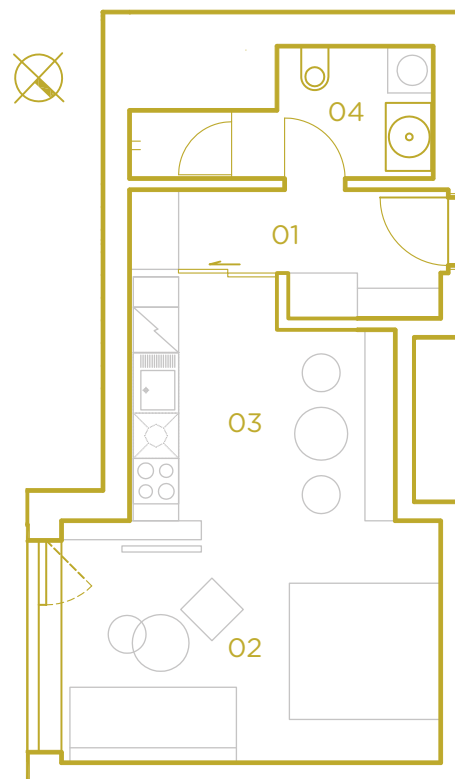

PODLAHOVÁ PLOCHA BYTU **37.3 m²**

209.01	PŘEDSÍŇ	5.8 m ²
209.02	OBÝVACÍ POKOJ	16.0 m ²
209.03	KUCHYŇSKÝ KOUT	10.1 m ²
209.04	KOUBEĽNA	5.4 m ²

MĚŘÍTKO 1:100

Názvy, popis a plošné vmĚry jsou orientan a developer si vyhrazuje prvo na jednostrann zmĚny. Zobrazen vybaven nbytkem, vestavĚn skřnĚ, kuchyŇsk linky vetn spotřebi nejsou soust dodvky bytu. Toto vybaven je zobrazeno pouze pro nzornost.