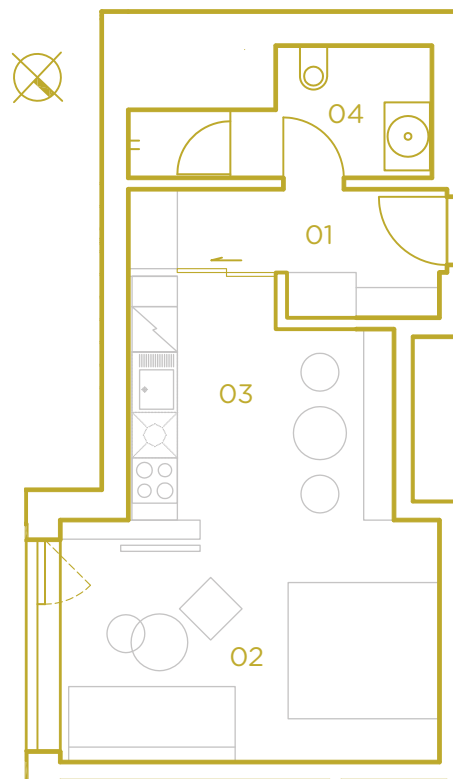

PODLAHOVÁ PLOCHA BYTU **37.3 m²**

409.01	PŘEDSÍŇ	5.8 m ²
409.02	OBÝVACÍ POKOJ	16.0 m ²
409.03	KUCHYŇSKÝ KOUT	10.1 m ²
409.04	KOUPELNA	5.4 m ²

MĚŘÍTKO 1:100

Názvy, popis a plošné výměry jsou orientační a developer si vyhrazuje právo na jednostranné změny. Zobrazené vybavení nábytkem, vestavěné skříně, kuchyňské linky včetně spotřebičů nejsou součástí dodávky bytu. Toto vybavení je zobrazeno pouze pro názornost.