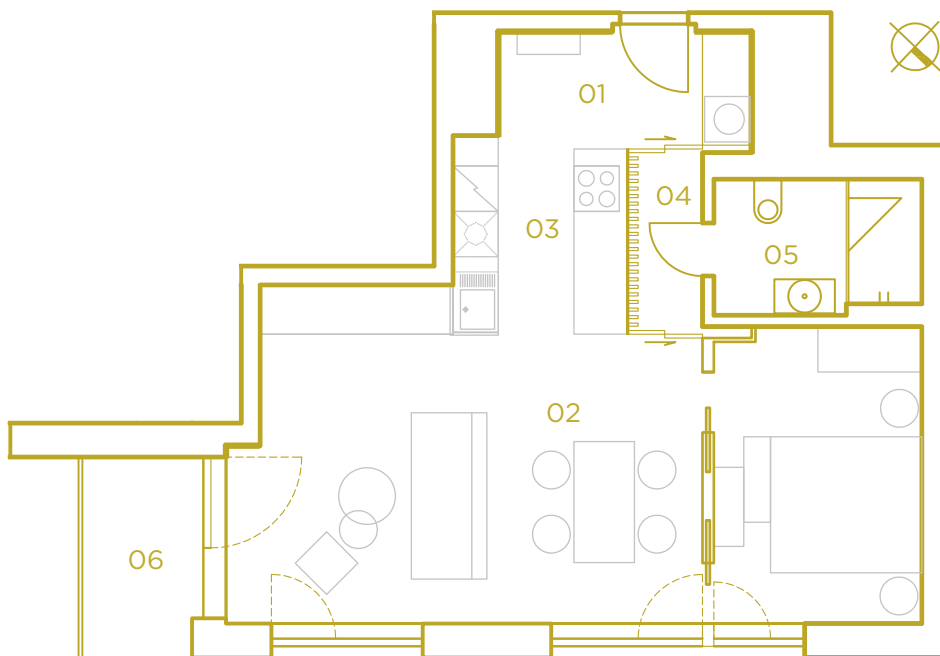

PODLAHOVÁ PLOCHA BYTU **55.6 m²**

PLOCHA BALKÓNŮ / TERAS **3.4 m²**

508.01	PŘEDSÍŇ	5.3 m ²
508.02	OBÝVACÍ POKOJ	36.2 m ²
508.03	KUCHYŇSKÝ KOUT	5.0 m ²
508.04	CHODBA	1.8 m ²
508.05	KOUPELNA	4.6 m ²
508.06	BALKON	3.4 m ²

PŮDORYS PATRA

MĚŘÍTKO 1:100

Názvy, popis a plošné výměry jsou orientační a developer si vyhrazuje právo na jednostranné změny. Zobrazené vybavení nábytkem, vestavěné skříně, kuchyňské linky včetně spotřebičů nejsou součástí dodávky bytu. Toto vybavení je zobrazeno pouze pro názornost.