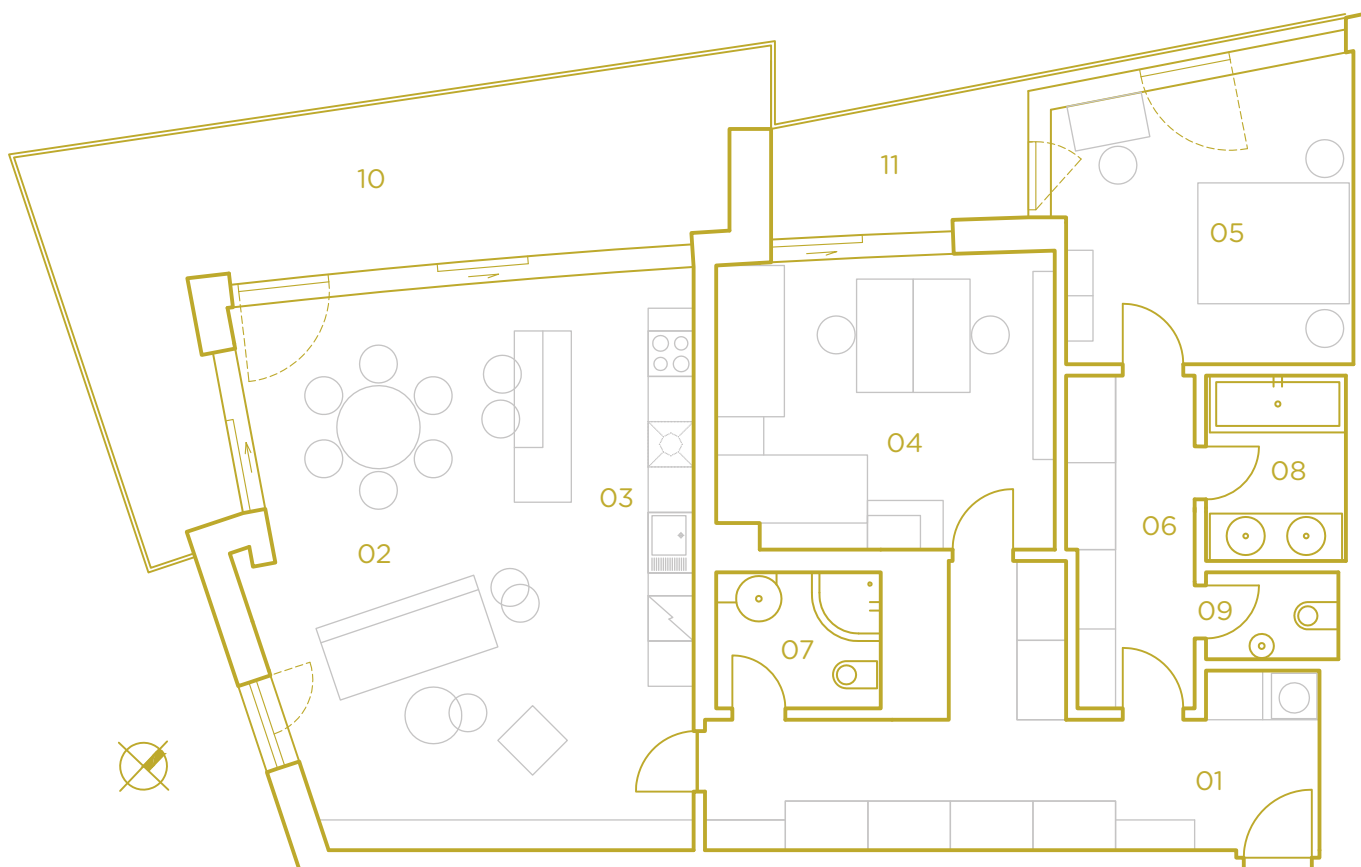

PODLAHOVÁ PLOCHA BYTU **109.9 m²**

PLOCHA BALKÓNŮ / TERAS **30.0 m²**

503.01	PŘEDSÍŇ	18.4 m ²
503.02	OBÝVACÍ POKOJ	30.9 m ²
503.03	KUCHYŇSKÝ KOUT	11.3 m ²
503.04	POKOJ	17.1 m ²
503.05	POKOJ	14.6 m ²
503.06	CHODBA	7.2 m ²
503.07	KOUPELNA	3.9 m ²
503.08	KOUPELNA	4.5 m ²
503.09	WC	2.0 m ²
503.10	TERASA	24.7 m ²
503.11	LODŽIE	5.3 m ²

PŮDORYS PATRA

MĚŘÍTKO 1:100

Názvy, popis a plošné výměry jsou orientační a developer si vyhrazuje právo na jednostranné změny. Zobrazené vybavení nábytkem, vestavěné skříně, kuchyňské linky včetně spotřebičů nejsou součástí dodávky bytu. Toto vybavení je zobrazeno pouze pro názornost.