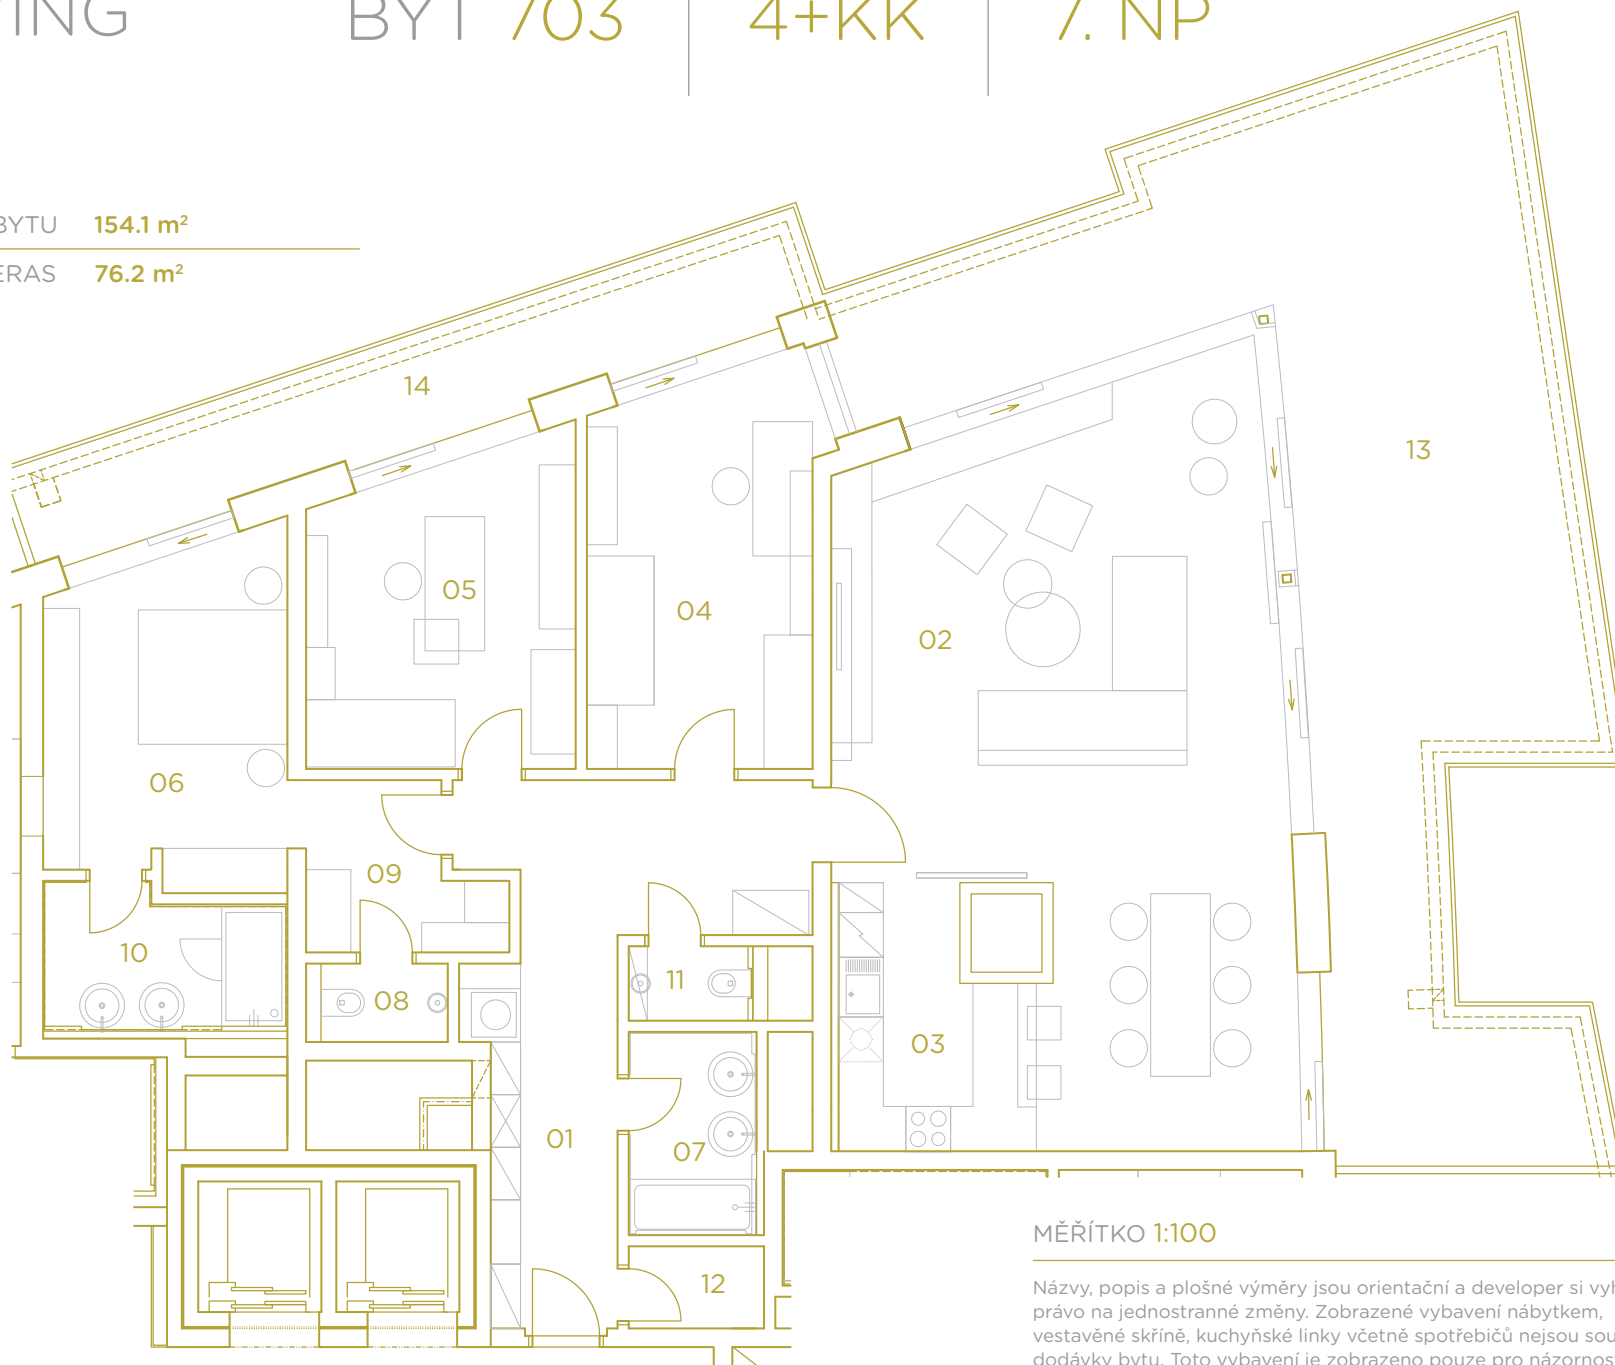

PODLAHOVÁ PLOCHA BYTU 154.1 m²

PLOCHA BALKÓNŮ / TERAS 76.2 m²

MĚŘÍTKO 1:100

Názvy, popis a plošné výměry jsou orientační a developer si vyhrazuje právo na jednostranné změny. Zobrazené vybavení nábytkem, vestavěné skříně, kuchyňské linky včetně spotřebičů nejsou součástí dodávky bytu. Toto vybavení je zobrazeno pouze pro názornost.

PODLAHOVÁ PLOCHA BYTU **144.7 m²**

PLOCHA BALKÓNŮ / TERAS **76.2 m²**

703.01	PŘEDSÍŇ	18.48 m ²
703.02	OBÝVACÍ POKOJ	50.93 m ²
703.03	KUCHYŇSKÝ KOUT	8.04 m ²
703.04	POKOJ	16.03 m ²
703.05	POKOJ	14.76 m ²
703.06	POKOJ	14.24 m ²
703.07	KOUPELNA	4.67 m ²
703.08	WC	1.66 m ²
703.09	ŠATNA	5.06 m ²
703.10	KOUPELNA	6.02 m ²
703.11	WC	1.79 m ²
703.12	KOMORA	2.00 m ²
703.13	TERASA	61.37 m ²
703.14	TERASA	14.78 m ²