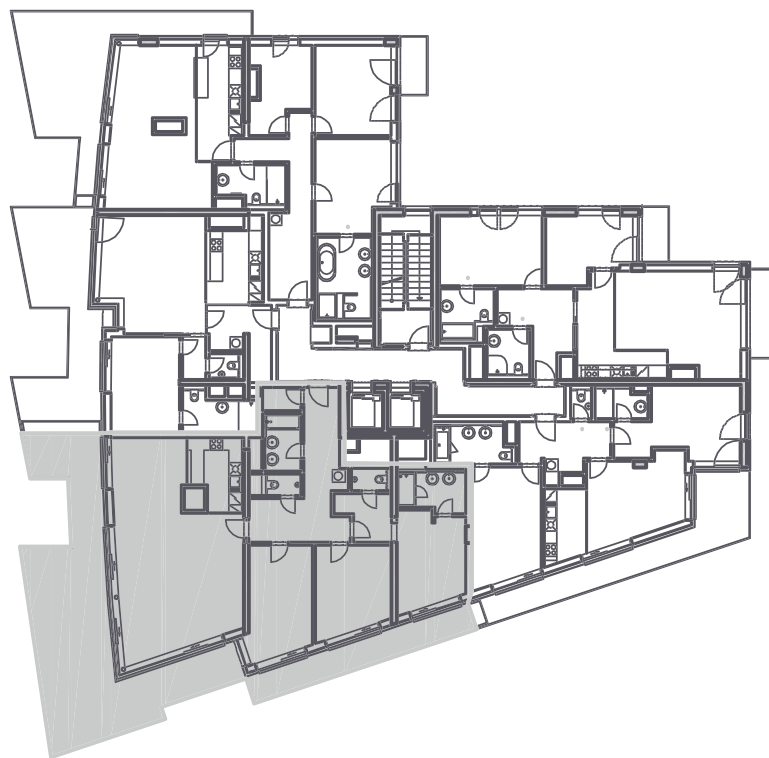

PODLAHOVÁ PLOCHA BYTU 154.1 m²

PLOCHA BALKÓNŮ / TERAS 76.2 m²

MĚŘÍTKO 1:100

Názvy, popis a plošné výměry jsou orientační a developer si vyhrazuje právo na jednostranné změny. Zobrazené vybavení nábytkem, vestavěné skříně, kuchyňské linky včetně spotřebičů nejsou součástí dodávky bytu. Toto vybavení je zobrazeno pouze pro názornost.

PODLAHOVÁ PLOCHA BYTU **144.7 m²**

PLOCHA BALKÓNŮ / TERAS **76.2 m²**

703.01	PŘEDSÍŇ	18.48 m ²
703.02	OBÝVACÍ POKOJ	50.93 m ²
703.03	KUCHYŇSKÝ KOUT	8.04 m ²
703.04	POKOJ	16.03 m ²
703.05	POKOJ	14.76 m ²
703.06	POKOJ	14.24 m ²
703.07	KOUPELNA	4.67 m ²
703.08	WC	1.66 m ²
703.09	ŠATNA	5.06 m ²
703.10	KOUPELNA	6.02 m ²
703.11	WC	1.79 m ²
703.12	KOMORA	2.00 m ²
703.13	TERASA	61.37 m ²
703.14	TERASA	14.78 m ²