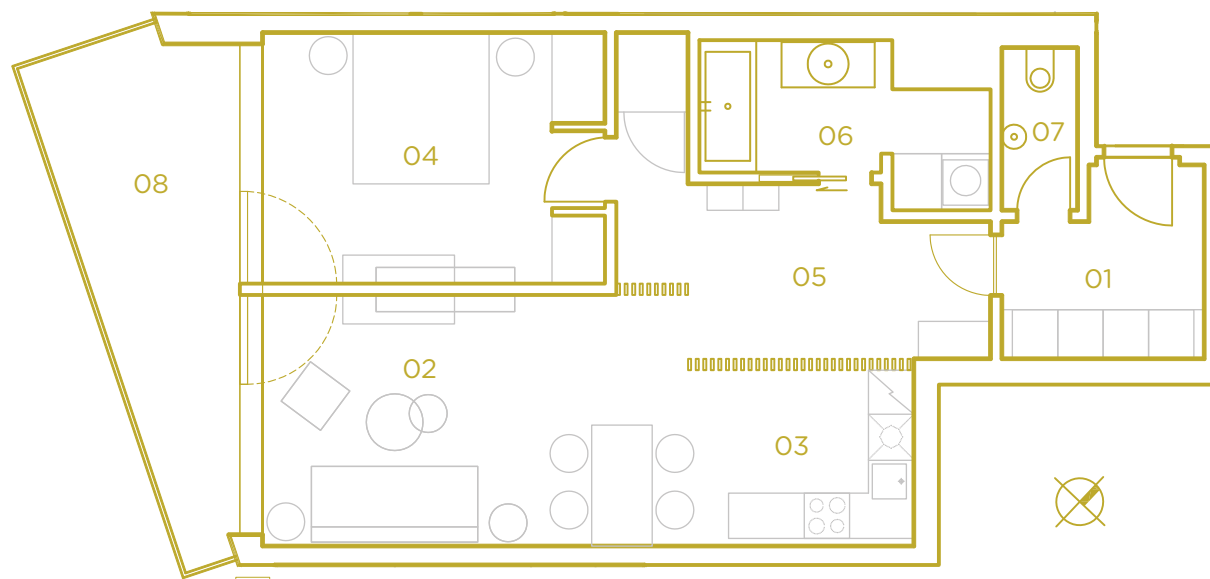

PODLAHOVÁ PLOCHA BYTU **66.7 m²**

PLOCHA BALKÓNŮ / TERAS **12.1 m²**

504.01	PŘEDSÍŇ	6.1 m ²
504.02	OBÝVACÍ POKOJ	13.6 m ²
504.03	KUCHYŇSKÝ KOUT	11.8 m ²
504.04	POKOJ	14.9 m ²
504.05	HALA	11.7 m ²
504.06	KOUPELNA	6.5 m ²
504.07	WC	2.2 m ²
504.08	TERASA	12.1 m ²

MĚŘÍTKO 1:100

Názvy, popis a plošné výtěry jsou orientační a developer si vyhrazuje právo na jednostranné změny. Zobrazené vybavení nábytkem, vestavěné skříně, kuchyňské linky včetně spotřebičů nejsou součástí dodávky bytu. Toto vybavení je zobrazeno pouze pro názornost.